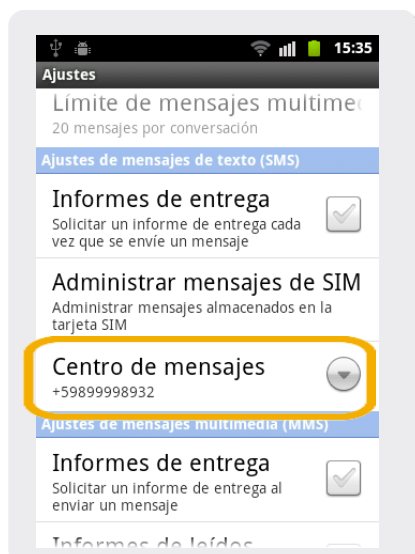

## Configuración SMS

1. Ir a Menú Principal.

2. Dentro del Menú Principal ir a Mensajes

3. Presionar la tecla Submenú  y luego seleccionar Ajustes.

5. En Centro de mensajes ingresar: +59899998932