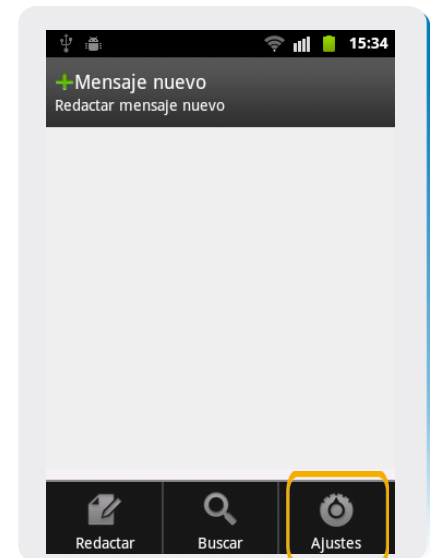

# Huawei U8652

## Configuración SMS

1. Ir a Menú Principal.

2. Dentro del Menú Principal ir a Mensajes

3. Presionar la tecla Submenú  y luego seleccionar Ajustes.

5. En Centro de mensajes ingresar: +59899998932