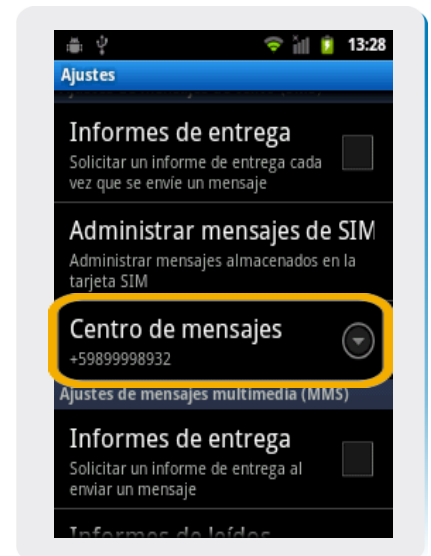

# Huawei Ascend Y100

## Configuración SMS

1 En la pantalla principal ir a Mensajes

2 Dentro del Mensajes seleccionar el botón de menú  y luego ir Ajustes

3 Aquí debemos ingresar el centro de mensajes +59899998932