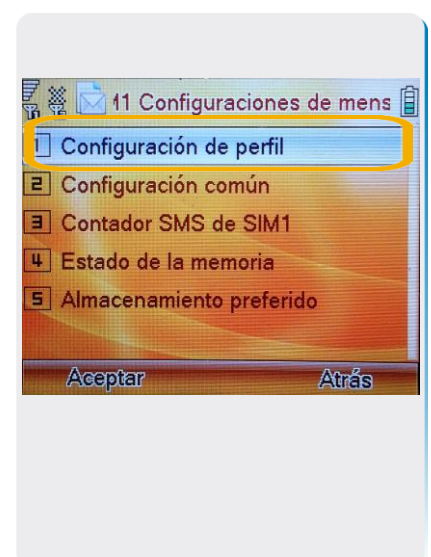

Huawei G6620

Configuración SMS

Huawei G6620

Configuración SMS

1. Ir a Menú Principal.

2. Dentro del Menú Principal, ir a Mensajes.

3. En Mensajes, seleccionamos Configuración de mensajes.

4. En esta pantalla elegimos Mensaje de Texto.

5. Seleccionar Configuraciones de mensajes de mensajes SIM

6. En configuraciones de mensajes marcamos Configuración de perfil.

Huawei G6620

Configuración SMS

7. En configuración de perfil elegimos el Perfil 1