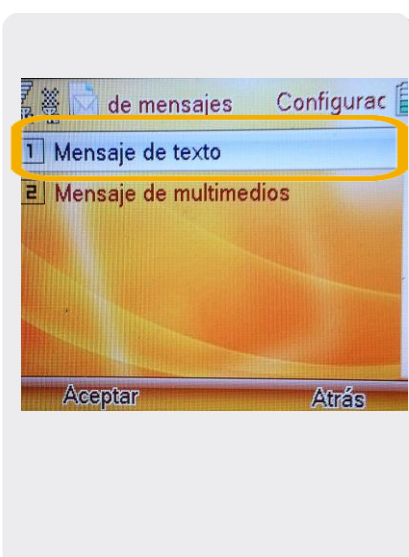

Huawei G6620

Configuración SMS

Huawei G6620

Configuración SMS

1. Ir a Menú Principal.

2. Dentro del Menú Principal, ir a Mensajes.

3. En Mensajes, seleccionamos Configuración de mensajes.

4. En esta pantalla elegimos Mensaje de Texto.