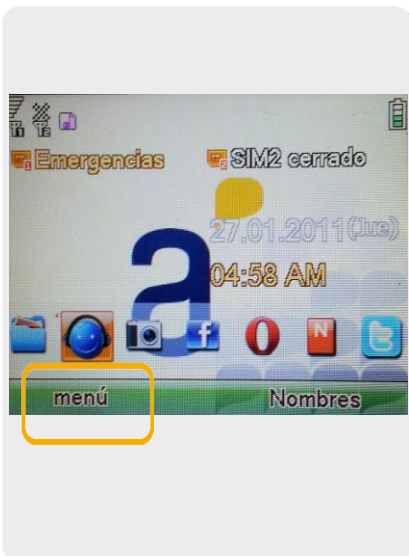

Huawei G6620

Configuración SMS

Huawei G6620

Configuración SMS

1. Ir a Menú Principal.

2. Dentro del Menú Principal, ir a Mensajes.

3. En Mensajes, seleccionamos Configuración de mensajes.

4. En esta pantalla elegimos Mensaje de Texto.