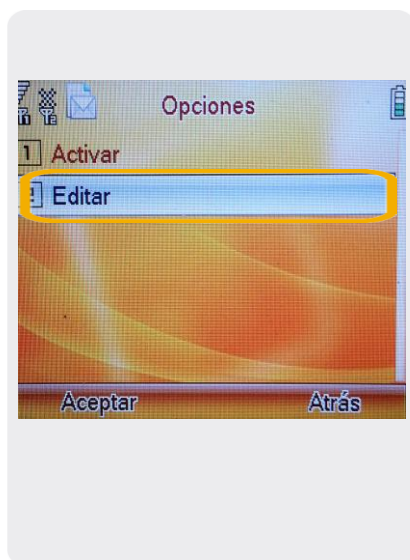

5. Seleccionar Configuraciones de mensajes de mensajes SIM

6. En configuraciones de mensajes marcamos Configuración de perfil.

Huawei G6620

Configuración SMS

7. En configuración de perfil elegimos el Perfil 1