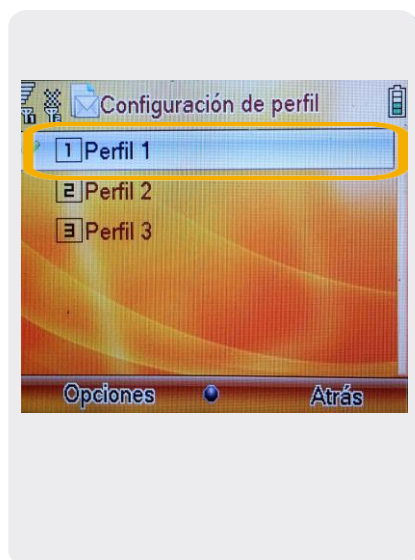

Huawei G6620

Configuración SMS

Huawei G6620

Configuración SMS

1. Ir a Menú Principal.

2. Dentro del Menú Principal, ir a Mensajes.

3. En Mensajes, seleccionamos Configuración de mensajes.

4. En esta pantalla elegimos Mensaje de Texto.

5. Seleccionar Configuraciones de mensajes de mensajes SIM

6. En configuraciones de mensajes marcamos Configuración de perfil.

Huawei G6620

Configuración SMS

7. En configuración de perfil elegimos el Perfil 1