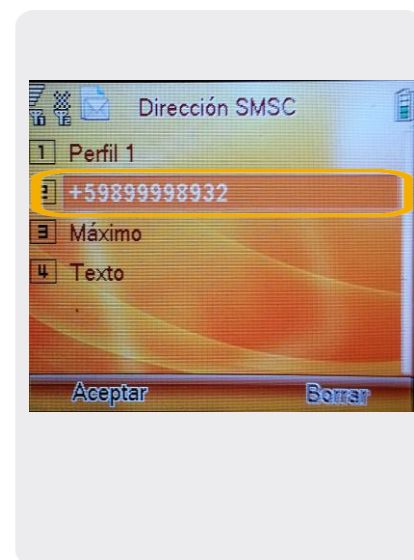

9. En el Perfil 1 Ingresamos centro de mensajes: +59899998932