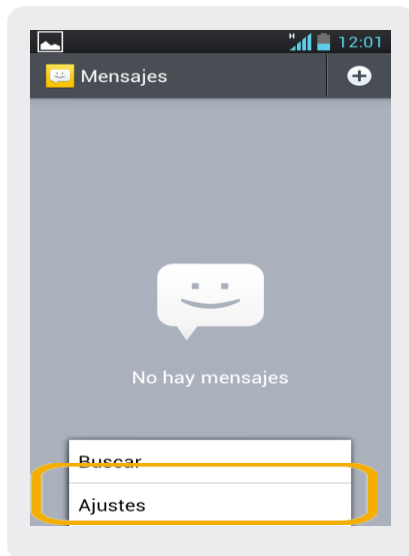

Lg L7

Configuración SMS

LG L7

Configuración SMS

1 Ir a **Mensajes**.

2 En esta pantalla seleccionamos menú:  y luego **Ajustes**.

3 En **Ajustes**, seleccionamos **Centro SMS**.

4 Dentro de **Centro SMS**, ingresamos el número **+59899998932** luego seleccionamos **OK**.