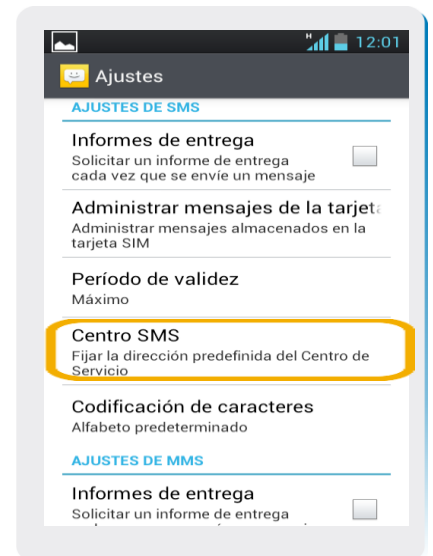

Lg L7

Configuración SMS

LG L7

Configuración SMS

1 Ir a **Mensajes**.

2 En esta pantalla seleccionamos menú:  y luego **Ajustes**.

3 En **Ajustes**, seleccionamos **Centro SMS**.

4 Dentro de **Centro SMS**, ingresamos el número **+59899998932** luego seleccionamos **OK**.