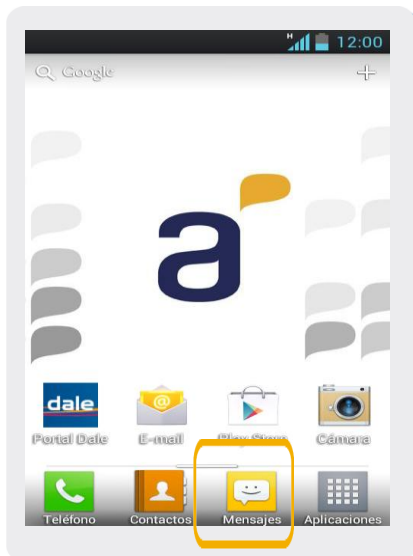

Lg L7

Configuración SMS

LG L7

Configuración SMS

1 Ir a **Mensajes**.

2 En esta pantalla seleccionamos menú:  y luego **Ajustes**.

3 En **Ajustes**, seleccionamos **Centro SMS**.

4 Dentro de **Centro SMS**, ingresamos el número **+59899998932** luego seleccionamos **OK**.