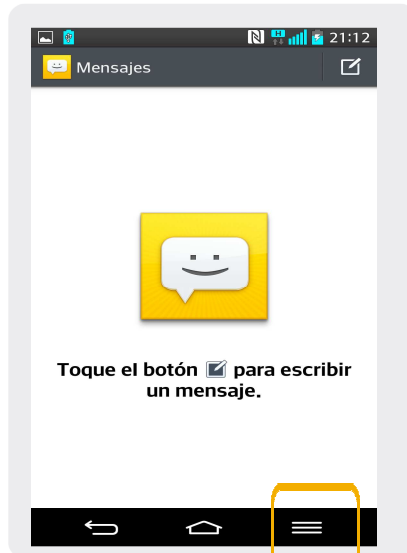

Lg G2

Configuración SMS

Lg G2

Configuración SMS

1 En la pantalla principal, elegimos **Mensajes**.

2 Dentro de **mensajes** seleccionamos el icono de menú 

3 En esta pantalla elegimos **Ajustes**.

4 Dentro de **Ajustes** seleccionamos **Mensaje de texto**

5 Dentro de **Mensaje de texto** elegimos **Centro SMS**.

6 En centro de SMS ingresamos +59899998932 y luego **Guardar**.