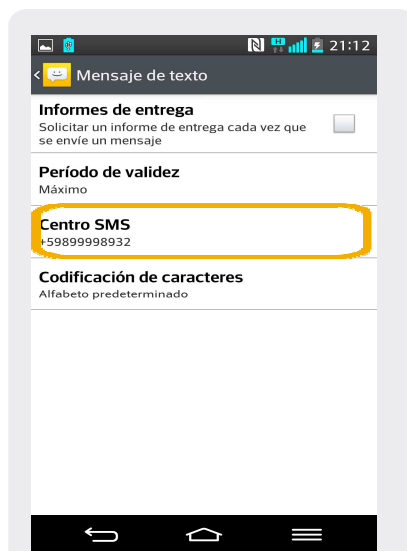

Lg G2

Configuración SMS

Lg G2

Configuración SMS

1 En la pantalla principal, elegimos **Mensajes**.

2 Dentro de **mensajes** seleccionamos el icono de menú 

3 En esta pantalla elegimos **Ajustes**.

4 Dentro de **Ajustes** seleccionamos **Mensaje de texto**

5 Dentro de **Mensaje de texto** elegimos **Centro SMS**.

6 En centro de SMS ingresamos +59899998932 y luego **Guardar**.