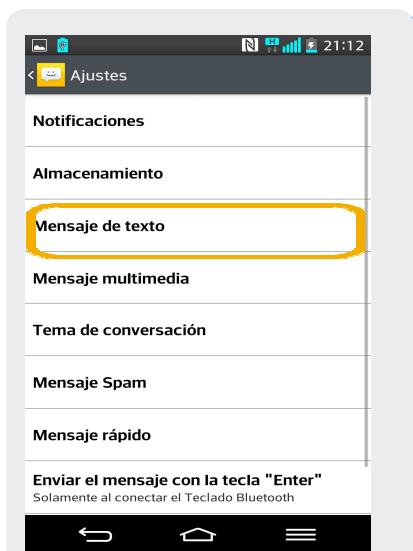

Lg G2

Configuración SMS

Lg G2

Configuración SMS

1 En la pantalla principal, elegimos **Mensajes**.

2 Dentro de **mensajes** seleccionamos el icono de menú 

3 En esta pantalla elegimos **Ajustes**.

4 Dentro de **Ajustes** seleccionamos **Mensaje de texto**

5 Dentro de **Mensaje de texto** elegimos **Centro SMS**.

6 En centro de SMS ingresamos +59899998932 y luego **Guardar**.