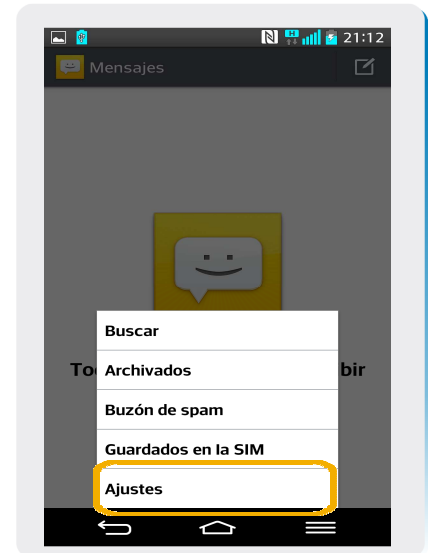

Lg G2

Configuración SMS

Lg G2

Configuración SMS

1 En la pantalla principal, elegimos **Mensajes**.

2 Dentro de **mensajes** seleccionamos el icono de menú 

3 En esta pantalla elegimos **Ajustes**.

4 Dentro de **Ajustes** seleccionamos **Mensaje de texto**

5 Dentro de **Mensaje de texto** elegimos **Centro SMS**.

6 En centro de SMS ingresamos +59899998932 y luego **Guardar**.