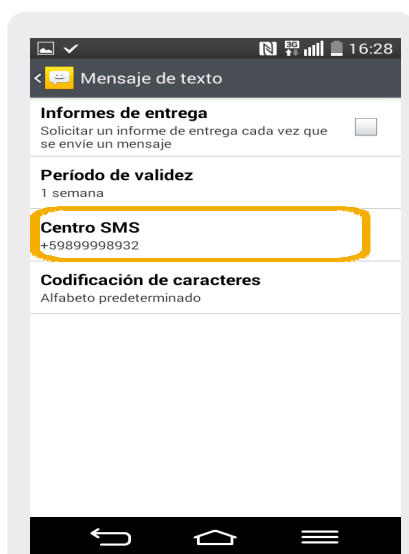

Lg G 2 Mini

Configuración SMS

Lg G 2 Mini

Configuración SMS

1 En la pantalla principal, elegimos **Mensajes**.

2 Dentro de **mensajes** seleccionamos el icono de menú 

3 En esta pantalla elegimos **Ajustes**.

4 Dentro de **Ajustes** seleccionamos **Mensaje de texto**

5 Dentro de **Mensaje de texto** elegimos **Centro SMS**.

6 En centro de SMS ingresamos **+59899998932** y luego **Guardar**.