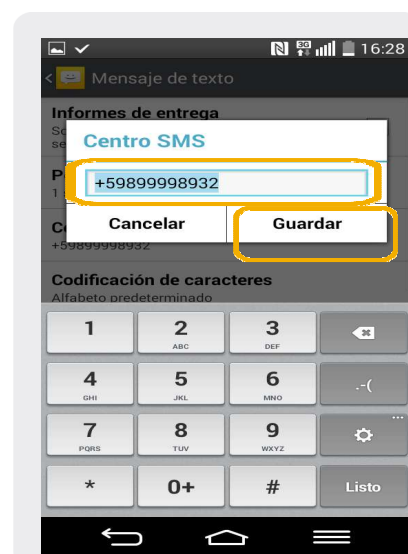

Lg G 2 Mini

Configuración SMS

Lg G 2 Mini

Configuración SMS

1 En la pantalla principal, elegimos **Mensajes**.

2 Dentro de **mensajes** seleccionamos el icono de menú 

3 En esta pantalla elegimos **Ajustes**.

4 Dentro de **Ajustes** seleccionamos **Mensaje de texto**

5 Dentro de **Mensaje de texto** elegimos **Centro SMS**.

6 En centro de SMS ingresamos **+59899998932** y luego **Guardar**.