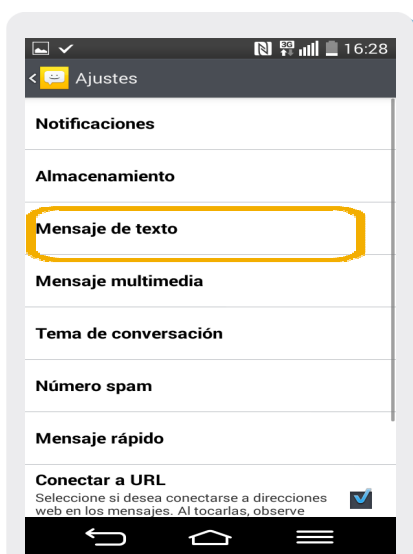

Lg G 2 Mini

Configuración SMS

Lg G 2 Mini

Configuración SMS

1 En la pantalla principal, elegimos **Mensajes**.

2 Dentro de **mensajes** seleccionamos el icono de menú 

3 En esta pantalla elegimos **Ajustes**.

4 Dentro de **Ajustes** seleccionamos **Mensaje de texto**

5 Dentro de **Mensaje de texto** elegimos **Centro SMS**.

6 En centro de SMS ingresamos **+59899998932** y luego **Guardar**.