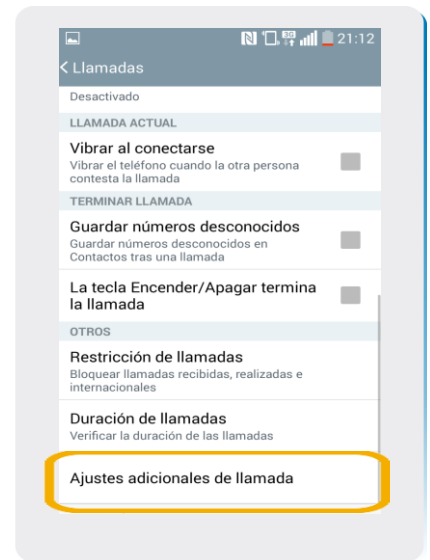

# LG G3 Beat

## ID llamante

1 Ir a Teléfono

2 Dentro de Teléfono, presionar el botón de opciones e ir a **Ajustes de llamada**.

3 En Ajustes de llamadas, seleccionamos **Ajustes adicionales de llamada**.

4 Presionar en ID del emisor.