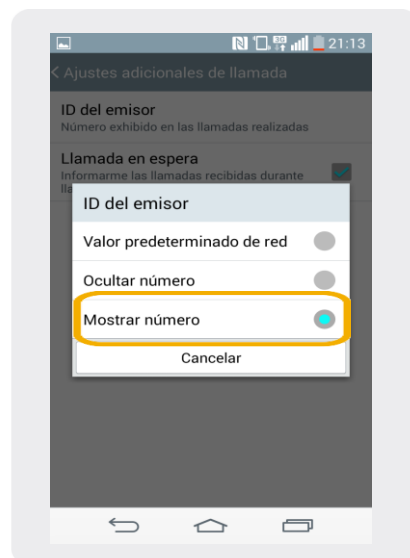

## ID llamante

1 Ir a Teléfono

2 Dentro de Teléfono, presionar el botón de opciones e ir a **Ajustes de llamada**.

3 En Ajustes de llamadas, seleccionamos **Ajustes adicionales de llamada**.

4 Presionar en ID del emisor.

5 Seleccionar **Mostrar Número**