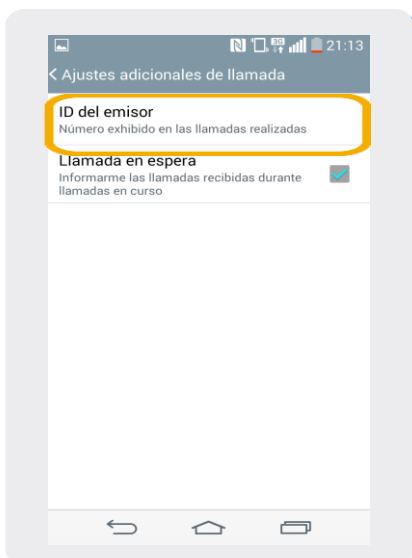

## ID llamante

1 Ir a Teléfono

2 Dentro de Teléfono, presionar el botón de opciones e ir a **Ajustes de llamada**.

3 En Ajustes de llamadas, seleccionamos **Ajustes adicionales de llamada**.

4 Presionar en ID del emisor.

5 Seleccionar **Mostrar Número**