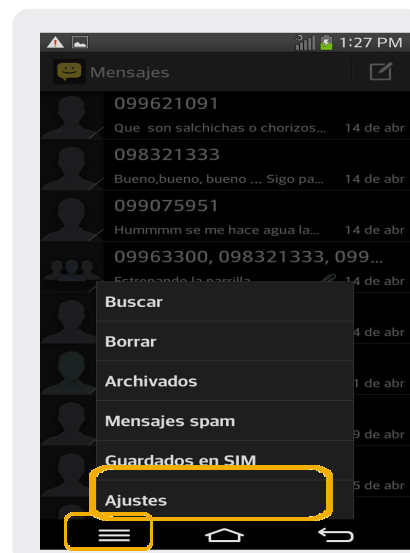

# Lg G Flex Optimus D950

## Configuración SMS

1 En la pantalla principal, elegimos **Mensajes**.

2 Dentro de mensajes seleccionamos el icono de menú 

3 En esta pantalla elegimos **Ajustes**.

4 Dentro de **Ajustes** seleccionamos **Mensaje de texto**