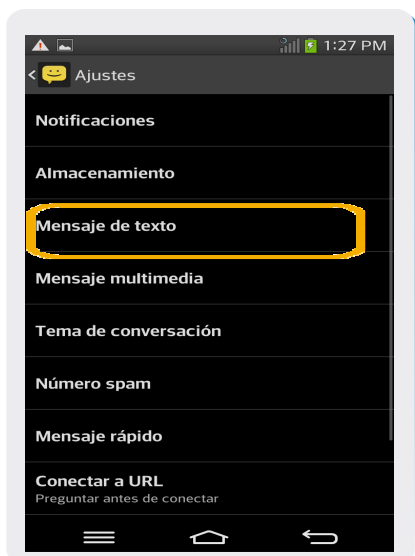

## Configuración SMS

1 En la pantalla principal, elegimos **Mensajes**.

2 Dentro de mensajes seleccionamos el icono de menú 

3 En esta pantalla elegimos **Ajustes**.

4 Dentro de **Ajustes** seleccionamos **Mensaje de texto**

5 Dentro de **Mensaje de texto** elegimos **Centro SMS**.

6 En centro de SMS ingresamos +59899998932 y luego **Guardar**.