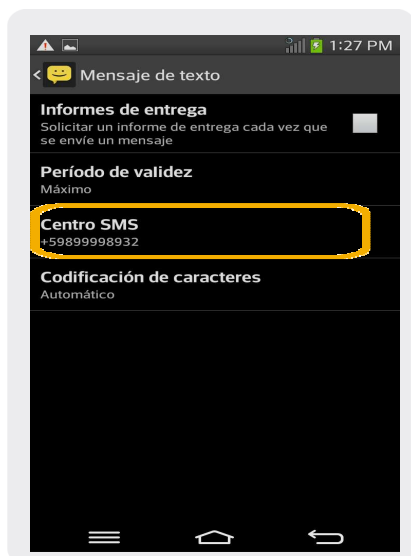

## Configuración SMS

1 En la pantalla principal, elegimos **Mensajes**.

2 Dentro de mensajes seleccionamos el icono de menú 

3 En esta pantalla elegimos **Ajustes**.

4 Dentro de **Ajustes** seleccionamos **Mensaje de texto**

5 Dentro de **Mensaje de texto** elegimos **Centro SMS**.

6 En centro de SMS ingresamos +59899998932 y luego **Guardar**.