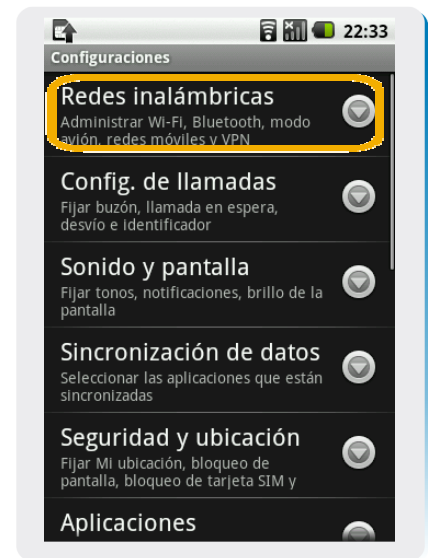

## Búsqueda de red

1 Ir a Menú.

2 Dentro del Menú Principal, ir a Configurac.

3 En Configuraciones, seleccionamos Redes inalámbricas.

4 Luego seleccionamos Config de red móvil.

5 Luego seleccionamos Redes disponibles.