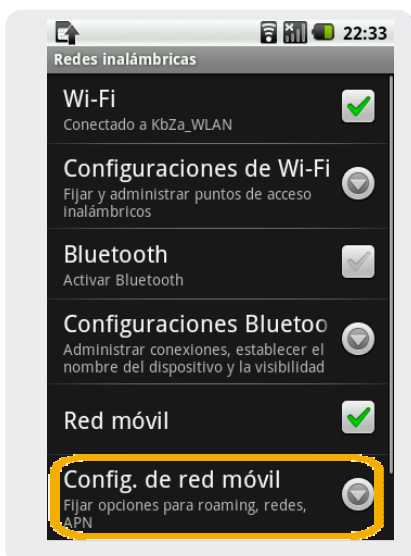

## Búsqueda de red

1 Ir a Menú.

2 Dentro del Menú Principal, ir a Configurac.

3 En Configuraciones, seleccionamos Redes inalámbricas.

4 Luego seleccionamos Config de red móvil.

5 Luego seleccionamos Redes disponibles.