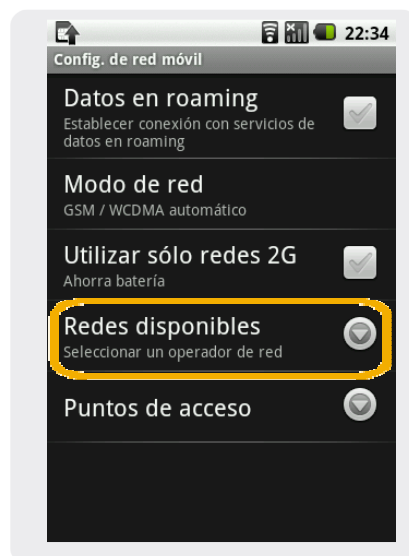

## Búsqueda de red

1 Ir a Menú.

2 Dentro del Menú Principal, ir a Configurac.

3 En Configuraciones, seleccionamos Redes inalámbricas.

4 Luego seleccionamos Config de red móvil.

5 Luego seleccionamos Redes disponibles.