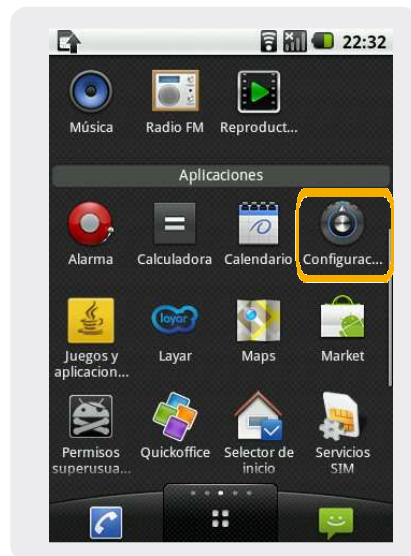

LG GT540

Cambio de idioma

LG GT540

Cambio de idioma

1 Ir a Menú.

2 Dentro del Menú Principal, ir a Configurac.

3 En Configuraciones, seleccionamos Localidad y texto.

4 Luego seleccionamos Seleccionar ubicación.