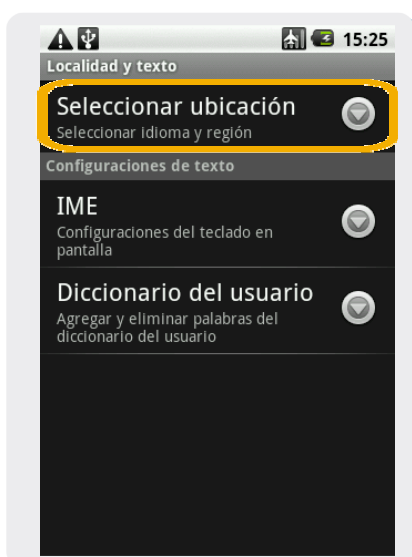

LG GT540

Cambio de idioma

LG GT540

Cambio de idioma

1 Ir a Menú.

2 Dentro del Menú Principal, ir a Configurac.

3 En Configuraciones, seleccionamos Localidad y texto.

4 Luego seleccionamos Seleccionar ubicación.

5 Luego seleccionamos el idioma deseado..