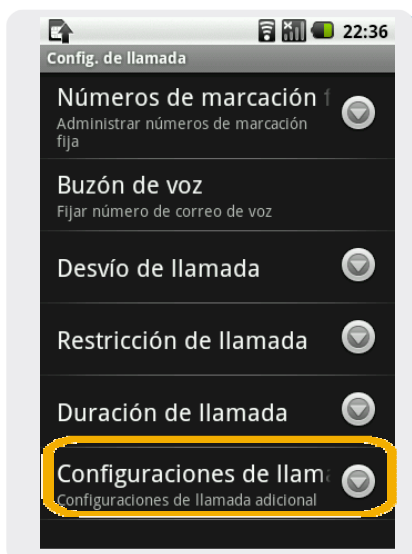

LG GT540

ID llamante

LG GT540

ID llamante

1 Ir a Menú Principal.

2 Dentro del Menú Principal, ir a Configurac.

3 En Configuraciones, seleccionamos Config. de llamadas.

4 Luego seleccionamos Configuraciones de llamada.

5 Luego seleccionamos ID de persona que llama.