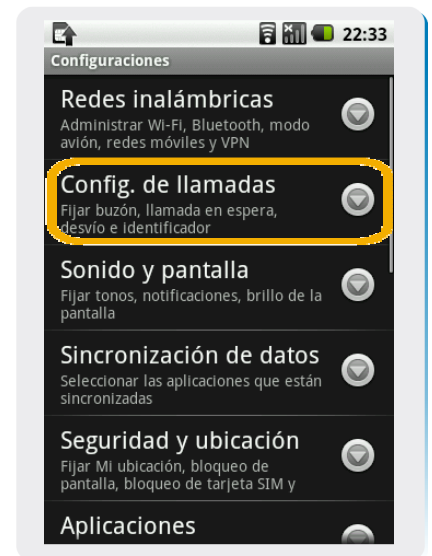

LG GT540

ID llamante

LG GT540

ID llamante

1 Ir a Menú Principal.

2 Dentro del Menú Principal, ir a Configurac.

3 En Configuraciones, seleccionamos Config. de llamadas.

4 Luego seleccionamos Configuraciones de llamada.

5 Luego seleccionamos ID de persona que llama.