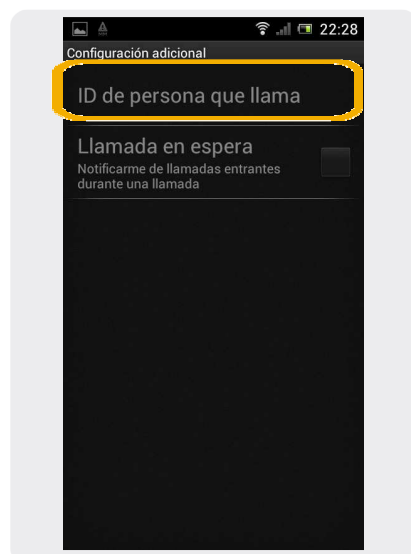

LG GT540

ID llamante

LG GT540

ID llamante

1 Ir a Menú Principal.

2 Dentro del Menú Principal, ir a Configurac.

3 En Configuraciones, seleccionamos Config. de llamadas.

4 Luego seleccionamos Configuraciones de llamada.

5 Luego seleccionamos ID de persona que llama.