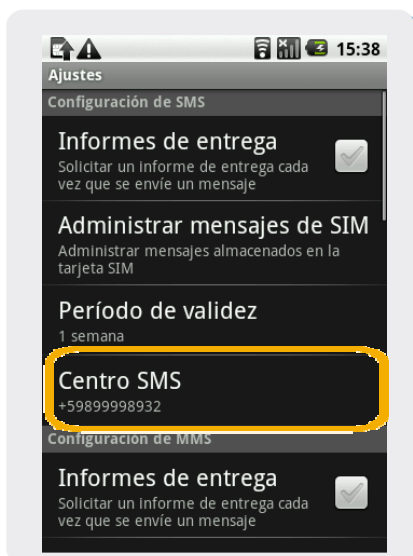

LG GT540

Configuración SMS

LG GT540

Configuración SMS

1 Ir a Menú.

2 Dentro del Menú Principal, ir a Mensajes.

3 En Mensajería, seleccionamos Ajustes.

4 En Centro SMS ingresamos: +59899998932.