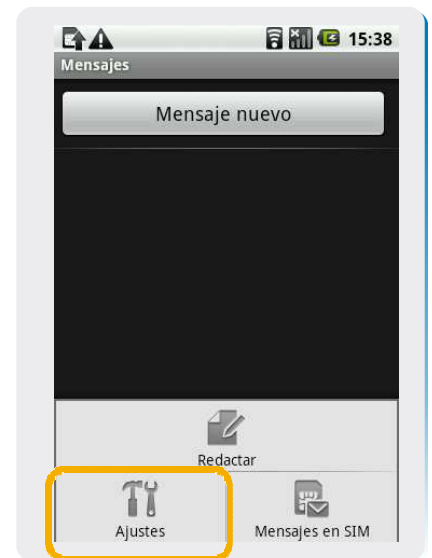

LG GT540

Configuración SMS

LG GT540

Configuración SMS

1 Ir a Menú.

2 Dentro del Menú Principal, ir a Mensajes.

3 En Mensajería, seleccionamos Ajustes.

4 En Centro SMS ingresamos: +59899998932.