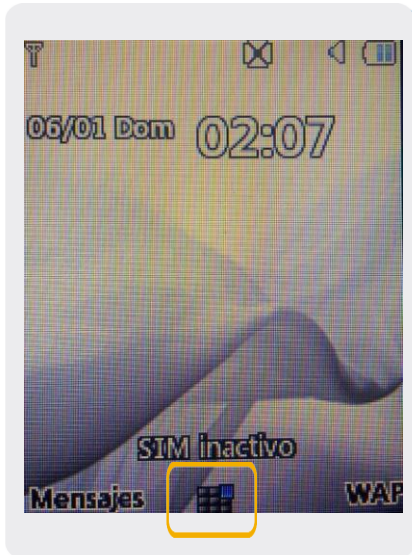

LG GU285

Borrado general

LG GU285

Borrado general

1. Ir a Menú Principal.

2. Dentro del Menú Principal, ir a Configuración.

3. En Configuración seleccionamos Restaurar configuración.