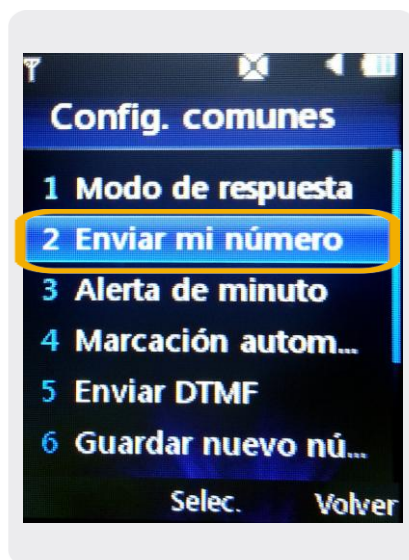

## ID llamante

1. Ir a Menú Principal.

2. Dentro del Menú Principal, ir a Configuración.

3. Dentro de Configuración seleccionamos Llamadas.

4. En esta pantalla marcamos Config. Comunes.

5. Seleccionar Enviar mi número.

6. Por último seleccionamos Definido por Red.