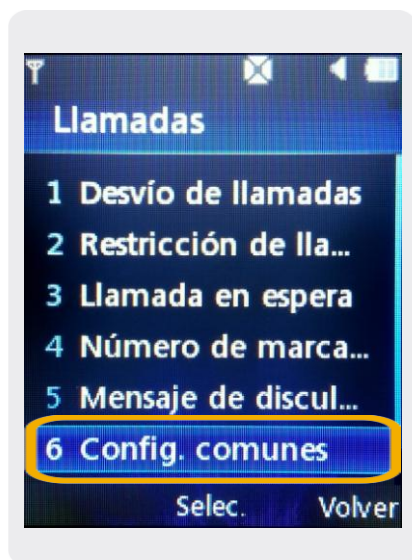

## ID llamante

1. Ir a Menú Principal.

2. Dentro del Menú Principal, ir a Configuración.

3. Dentro de Configuración seleccionamos Llamadas.

4. En esta pantalla marcamos Config. Comunes.

5. Seleccionar Enviar mi número.