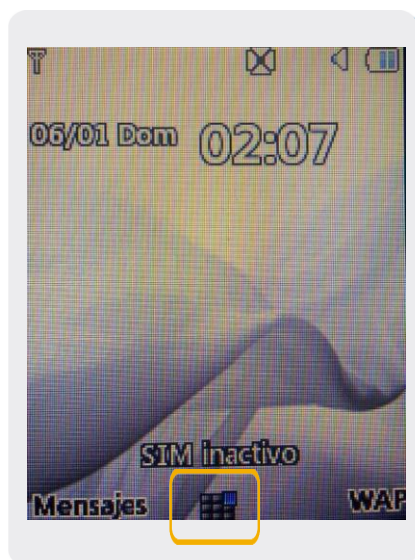

LG GU285

Configuración SMS

LG GU285

Configuración SMS

1. Ir a Menú Principal.

2. Dentro del Menú Principal, ir a Mensajes.

3. Dentro de Mensajes seleccionamos Configuración.

4. En Configuración seleccionamos SMS.