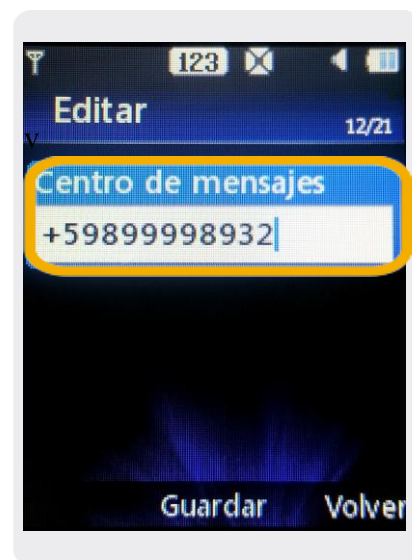

LG GU285

Configuración SMS

LG GU285

Configuración SMS

1. Ir a Menú Principal.

2. Dentro del Menú Principal, ir a Mensajes.

3. Dentro de Mensajes seleccionamos Configuración.

4. En Configuración seleccionamos SMS.

5. En esta pantalla marcamos Centro SMS

6. Por último seleccionar Centro de Mensajes e ingresar: +59899998932.