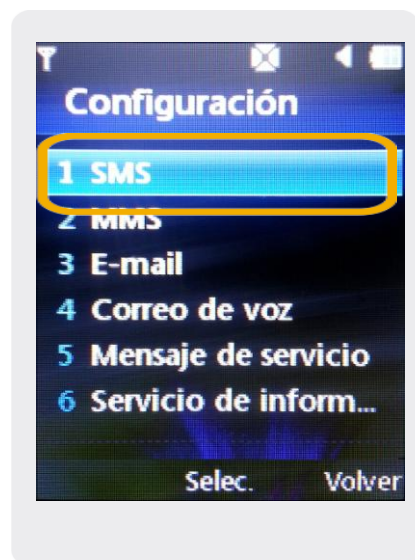

LG GU285

Configuración SMS

LG GU285

Configuración SMS

1. Ir a Menú Principal.

2. Dentro del Menú Principal, ir a Mensajes.

3. Dentro de Mensajes seleccionamos Configuración.

4. En Configuración seleccionamos SMS.

5. En esta pantalla marcamos Centro SMS

6. Por último seleccionar Centro de Mensajes e ingresar: +59899998932.