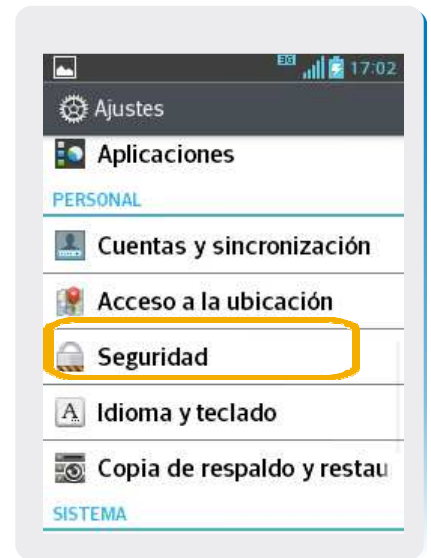

LG L1

Borrado general

LG L1

Borrado general

1 En la pantalla principal, seleccionar el icono de Aplicaciones.

2 Seleccionar Ajustes.

3 Dentro de Ajustes, ir a Seguridad.

4 Seleccionar Restaurar datos de fábrica.

5 Cuando aparece la leyenda que se ve en la imagen, seleccionar Restaurar teléfono.

6 Seleccionar Borrar todo.