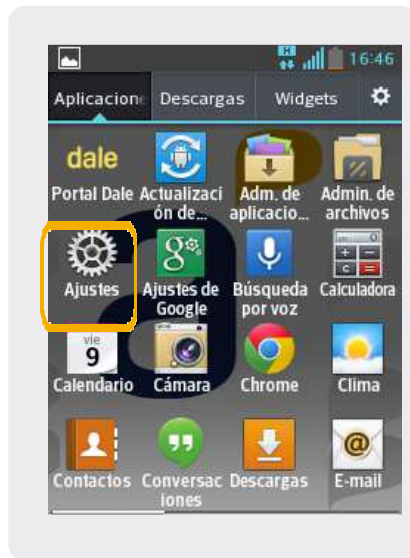

LG L1

Borrado general

LG L1

Borrado general

1 En la pantalla principal, seleccionar el icono de Aplicaciones.

2 Seleccionar Ajustes.

3 Dentro de Ajustes, ir a Seguridad.

4 Seleccionar Restaurar datos de fábrica.

5 Cuando aparece la leyenda que se ve en la imagen, seleccionar Restaurar teléfono.

6 Seleccionar Borrar todo.