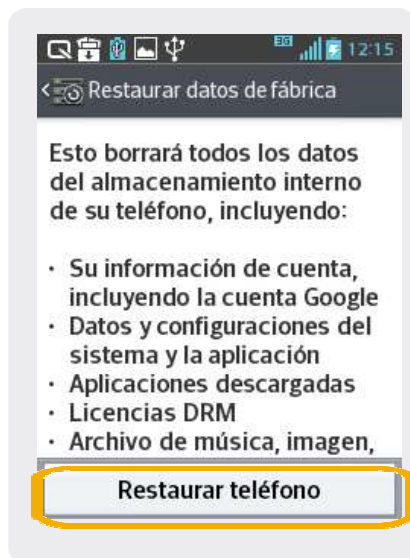

LG L1

Borrado general

LG L1

Borrado general

1 En la pantalla principal, seleccionar el icono de Aplicaciones.

2 Seleccionar Ajustes.

3 Dentro de Ajustes, ir a Seguridad.

4 Seleccionar Restaurar datos de fábrica.

5 Cuando aparece la leyenda que se ve en la imagen, seleccionar Restaurar teléfono.

6 Seleccionar Borrar todo.