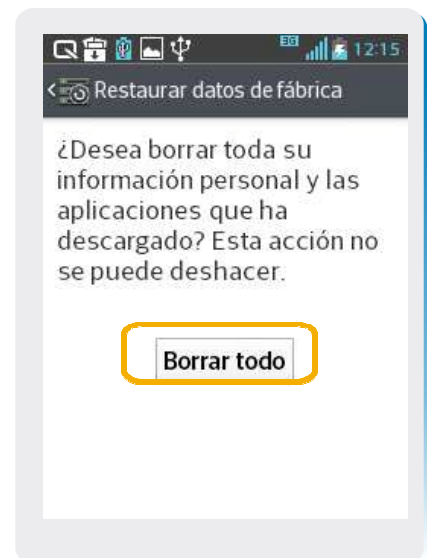

LG L1

Borrado general

LG L1

Borrado general

1 En la pantalla principal, seleccionar el icono de Aplicaciones.

2 Seleccionar Ajustes.

3 Dentro de Ajustes, ir a Seguridad.

4 Seleccionar Restaurar datos de fábrica.

5 Cuando aparece la leyenda que se ve en la imagen, seleccionar Restaurar teléfono.

6 Seleccionar Borrar todo.