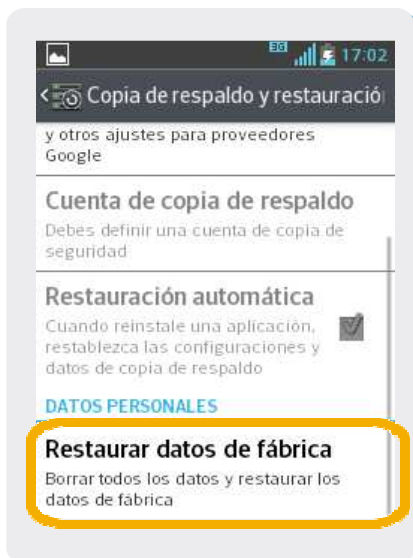

LG L1

Borrado general

LG L1

Borrado general

1 En la pantalla principal, seleccionar el icono de Aplicaciones.

2 Seleccionar Ajustes.

3 Dentro de Ajustes, ir a Seguridad.

4 Seleccionar Restaurar datos de fábrica.

5 Cuando aparece la leyenda que se ve en la imagen, seleccionar Restaurar teléfono.

6 Seleccionar Borrar todo.