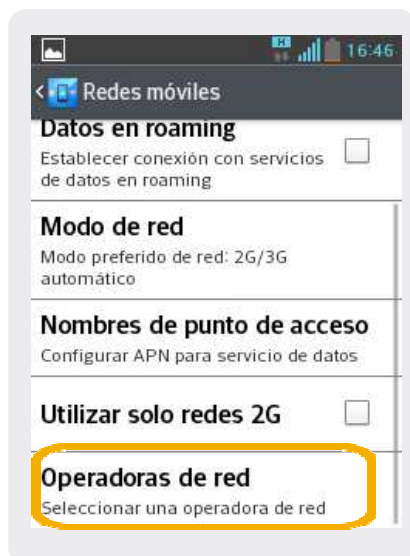

## Búsqueda de red

1 En la pantalla principal seleccionar el icono de Aplicaciones.

2 Seleccionar Ajustes.

3 Dentro de Ajustes, seleccionar Más.

4 Seleccionar Redes móviles

5 Ir a Operadoras de red

6 Seleccionar Buscar redes.