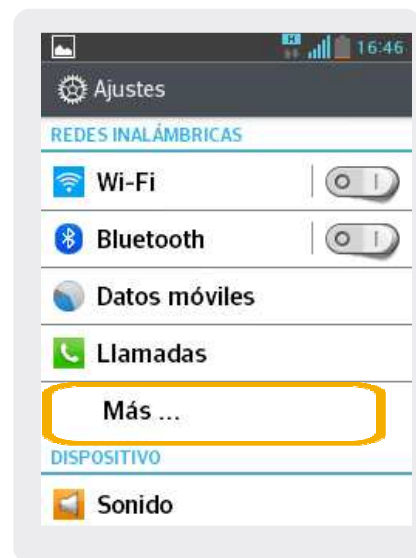

## Búsqueda de red

# LG L1

## Búsqueda de red

1 En la pantalla principal seleccionar el icono de Aplicaciones.

2 Seleccionar Ajustes.

3 Dentro de Ajustes, seleccionar Más.

4 Seleccionar Redes móviles

5 Ir a Operadoras de red

6 Seleccionar Buscar redes.