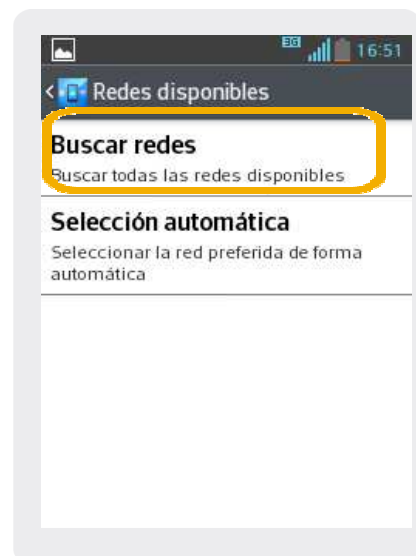

## Búsqueda de red

1 En la pantalla principal seleccionar el icono de Aplicaciones.

2 Seleccionar Ajustes.

3 Dentro de Ajustes, seleccionar Más.

4 Seleccionar Redes móviles

5 Ir a Operadoras de red

6 Seleccionar Buscar redes.