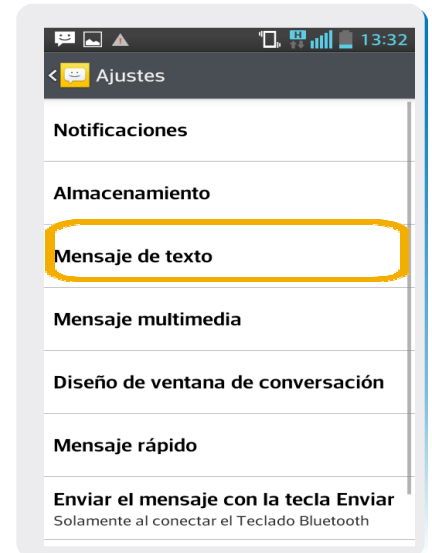

# Lg L5 II

## Configuración SMS

1 Ir a Mensajes

2 Dentro de mensajes seleccionamos el icono de menú  y ajustes.

3 En esta pantalla elegimos Mensaje de texto.

4 Dentro de Mensaje de texto seleccionamos Centro SMS

5 En centro de SMS ingresamos +59899998932 y Guardar