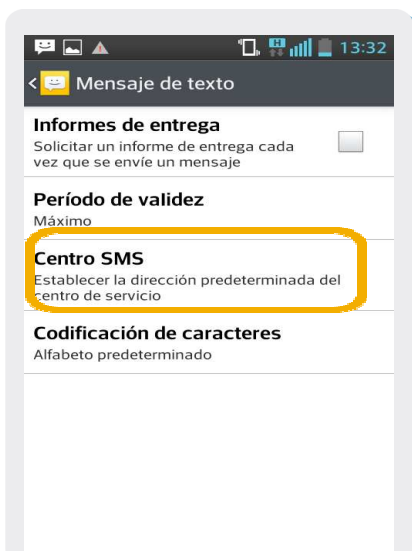

## Configuración SMS

1 Ir a Mensajes

2 Dentro de mensajes seleccionamos el icono de menú  y ajustes.

3 En esta pantalla elegimos Mensaje de texto.

4 Dentro de Mensaje de texto seleccionamos Centro SMS

5 En centro de SMS ingresamos +59899998932 y Guardar