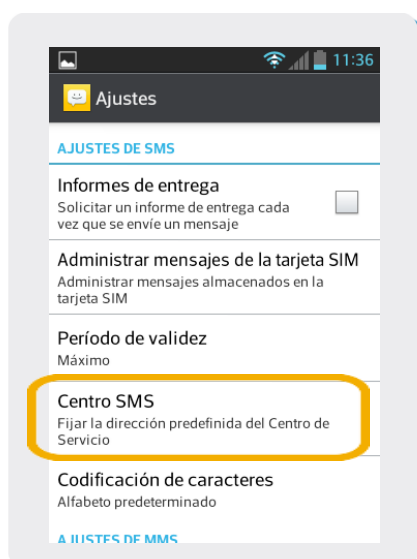

## Configuración SMS

1 Ir a Mensajes

2 Dentro de mensajes seleccionamos el icono de menú

3 En esta pantalla elegimos ajustes

4 Dentro de ajustes seleccionamos Centro SMS

6 En centro de SMS ingresamos +59899998932