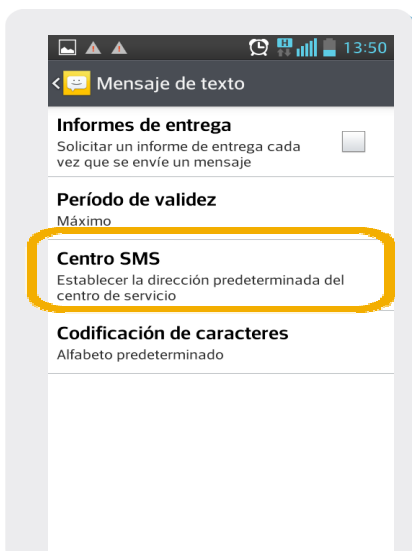

## Configuración SMS

1 Ir a Mensajes.

2 En esta pantalla seleccionamos  y Ajustes.

3 En Ajustes, seleccionamos Mensaje de texto

4 Elegimos Centro SMS,

5 Dentro de Centro SMS, ingresamos el número +59899998932, luego seleccionamos Guardar.