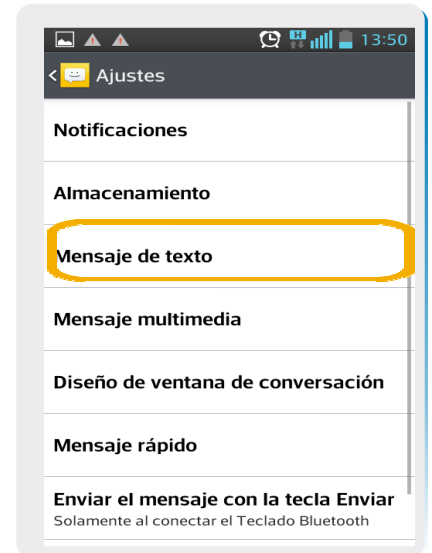

# Lg L7 II

## Configuración SMS

1 Ir a Mensajes.

2 En esta pantalla seleccionamos  y Ajustes.

3 En Ajustes, seleccionamos Mensaje de texto

4 Elegimos Centro SMS,

5 Dentro de Centro SMS, ingresamos el número +59899998932, luego seleccionamos Guardar.