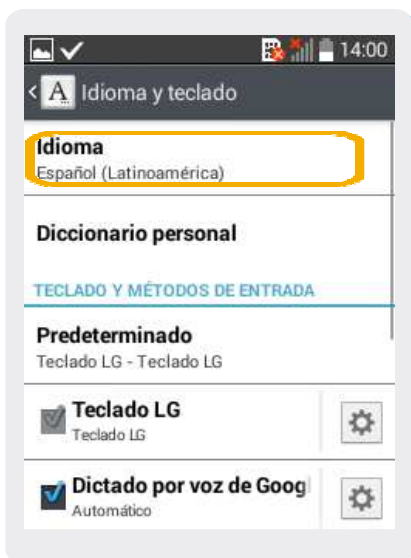

Lg L20

Cambio de idioma

Lg L20

Cambio de idioma

1 Ir a Menú Principal.

2 Dentro del Menú Principal, ir a Ajustes

3 En Ajustes, seleccionamos Idioma y teclado.

4 Dentro de Idioma y teclado elegimos Idioma

5 En esta pantalla tenemos los distintos idiomas disponibles.