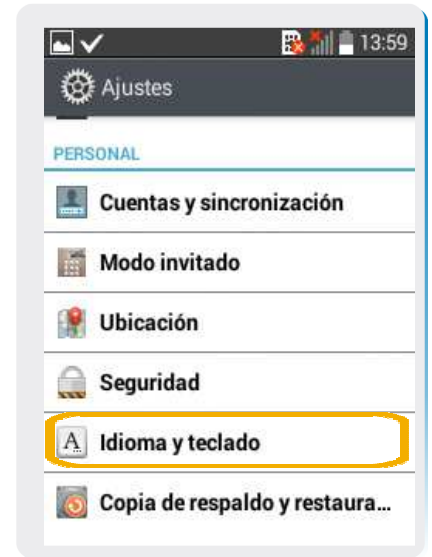

Lg L20

Cambio de idioma

Lg L20

Cambio de idioma

1 Ir a Menú Principal.

2 Dentro del Menú Principal, ir a Ajustes

3 En Ajustes, seleccionamos Idioma y teclado.

4 Dentro de Idioma y teclado elegimos Idioma

5 En esta pantalla tenemos los distintos idiomas disponibles.