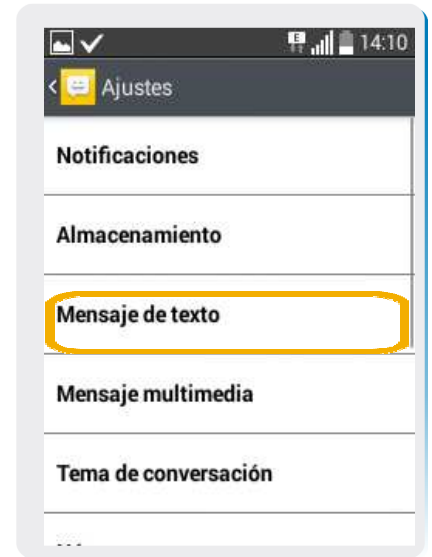

Lg L20

Configuración SMS

Lg L20

Configuración SMS

1 Ir a Mensajes

2 Dentro de mensajes seleccionamos el icono de menú  y elegimos ajustes

3 En esta pantalla elegimos Mensaje de texto

4 Dentro de mensaje de texto seleccionamos Centro SMS