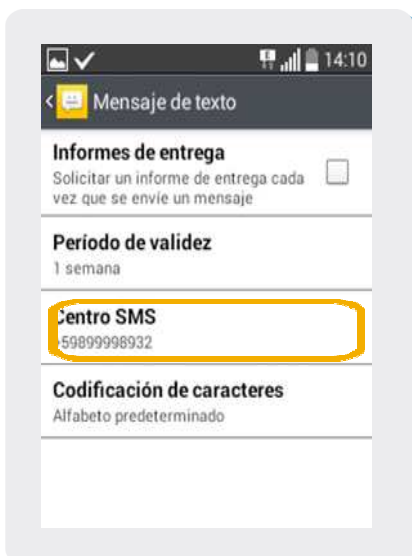

Lg L20

Configuración SMS

Lg L20

Configuración SMS

1 Ir a Mensajes

2 Dentro de mensajes seleccionamos el icono de menú  y elegimos ajustes

3 En esta pantalla elegimos Mensaje de texto

4 Dentro de mensaje de texto seleccionamos Centro SMS

6 En centro de SMS ingresamos +59899998932 y Guardar