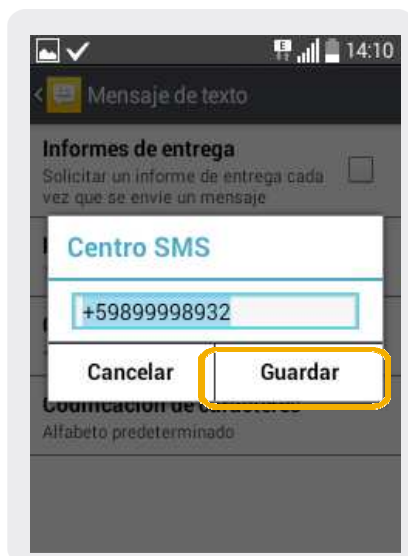

Lg L20

Configuración SMS

Lg L20

Configuración SMS

1 Ir a Mensajes

2 Dentro de mensajes seleccionamos el icono de menú  y elegimos ajustes

3 En esta pantalla elegimos Mensaje de texto

4 Dentro de mensaje de texto seleccionamos Centro SMS

6 En centro de SMS ingresamos +59899998932 y Guardar