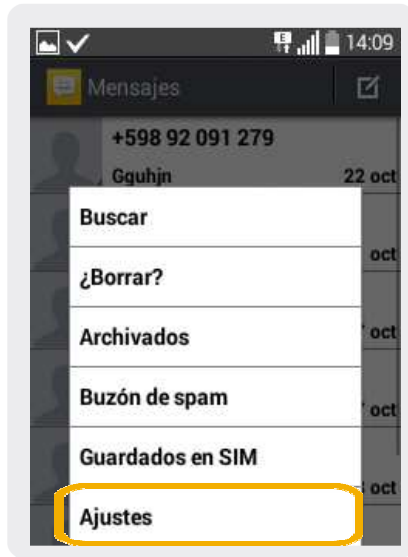

Lg L20

Configuración SMS

Lg L20

Configuración SMS

1 Ir a Mensajes

2 Dentro de mensajes seleccionamos el icono de menú  y elegimos ajustes

3 En esta pantalla elegimos Mensaje de texto

4 Dentro de mensaje de texto seleccionamos Centro SMS