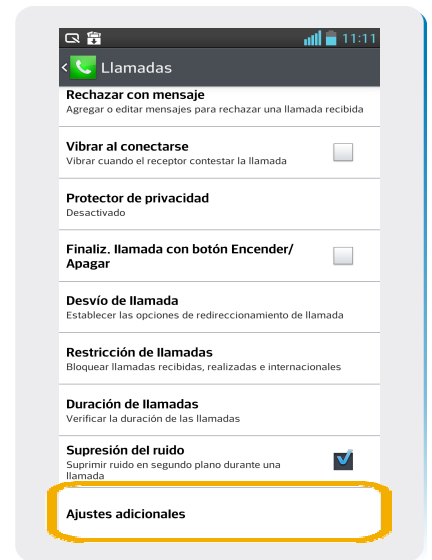

# LG Optimus G Pro

## ID llamante

1 Ir a Teléfono

2 Dentro de Teléfono, presionar el botón de opciones e ir a Ajustes de llamada.

3 En Ajustes de llamadas, seleccionamos Ajustes adicionales de llamada.

4 Presionar en ID del emisor.