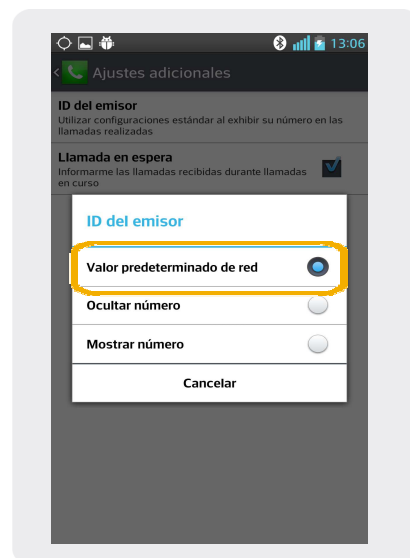

## ID llamante

1 Ir a Teléfono

2 Dentro de Teléfono, presionar el botón de opciones e ir a Ajustes de llamada.

3 En Ajustes de llamadas, seleccionamos Ajustes adicionales de llamada.

4 Presionar en ID del emisor.

5 Seleccionar Mostrar Número