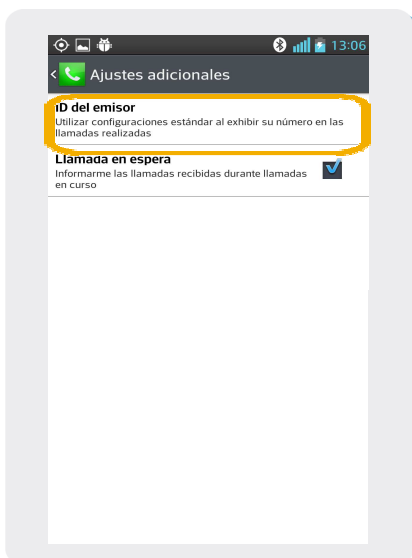

## ID llamante

1 Ir a Teléfono

2 Dentro de Teléfono, presionar el botón de opciones e ir a Ajustes de llamada.

3 En Ajustes de llamadas, seleccionamos Ajustes adicionales de llamada.

4 Presionar en ID del emisor.

5 Seleccionar Mostrar Número