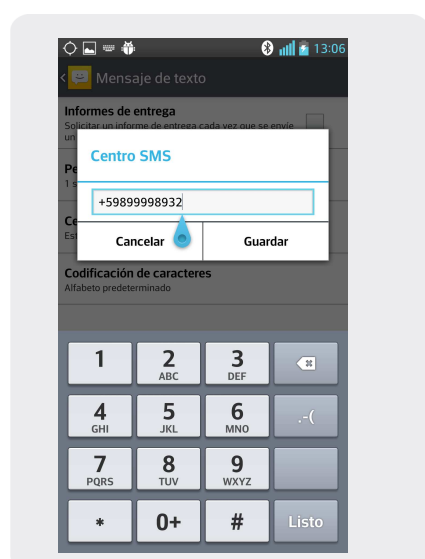

LG Optimus G Pro

Configuración SMS

LG Optimus G Pro

Configuración SMS

1 En la pantalla principal ir a **Mensajes**.

2 En Mensajes, presionamos el botón de opciones y elegimos **Ajustes**.

3 Dentro de **Ajustes**, seleccionamos **Mensajes de texto**.

4. Seleccionamos **Centro SMS**.

5. Ingresamos el número **+59899998932** y luego presionamos en **Guardar**