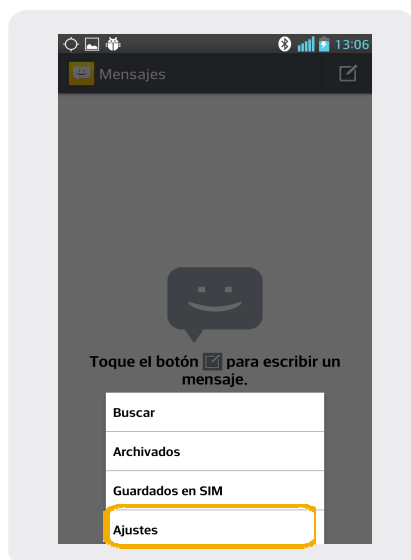

LG Optimus G Pro

Configuración SMS

LG Optimus G Pro

Configuración SMS

1 En la pantalla principal ir a **Mensajes**.

2 En Mensajes, presionamos el botón de opciones y elegimos **Ajustes**.

3 Dentro de **Ajustes**, seleccionamos **Mensajes de texto**.