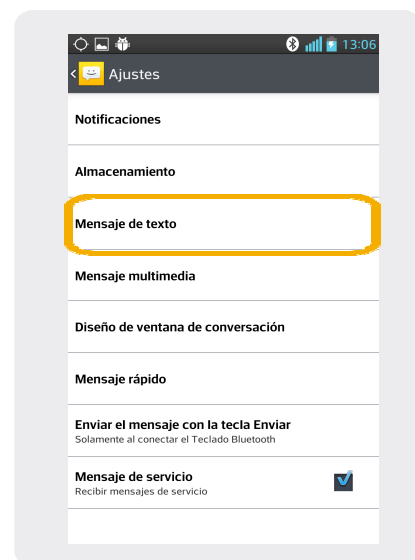

LG Optimus G Pro

Configuración SMS

LG Optimus G Pro

Configuración SMS

1 En la pantalla principal ir a **Mensajes**.

2 En Mensajes, presionamos el botón de opciones y elegimos **Ajustes**.

3 Dentro de **Ajustes**, seleccionamos **Mensajes de texto**.