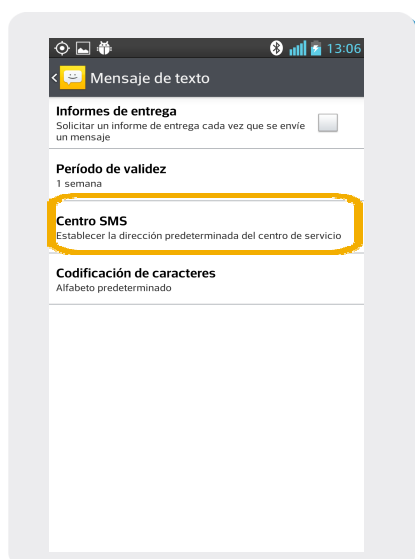

LG Optimus G Pro

Configuración SMS

LG Optimus G Pro

Configuración SMS

1 En la pantalla principal ir a **Mensajes**.

2 En Mensajes, presionamos el botón de opciones y elegimos **Ajustes**.

3 Dentro de **Ajustes**, seleccionamos **Mensajes de texto**.