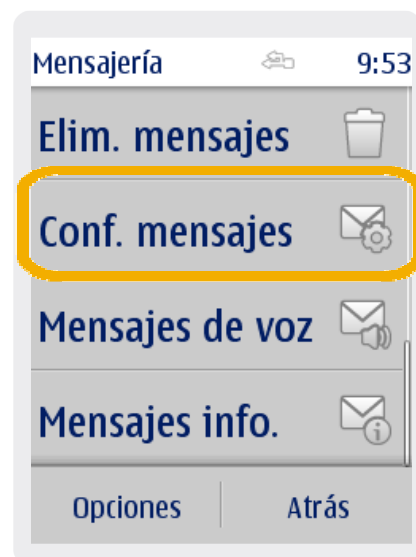

Asha 300

Configuración SMS

Asha 300

Configuración SMS

1 Ir a Menú.

2 Dentro del Menú Principal, ir a Mensajería.

3 En Mensajería, seleccionamos Conf. mensajes.

4 Luego seleccionamos Mensajes texto.

5 Luego seleccionamos Centro mensajes.

6 En N° centro mens ingresamos: +59899998932 Luego seleccionamos Guardar