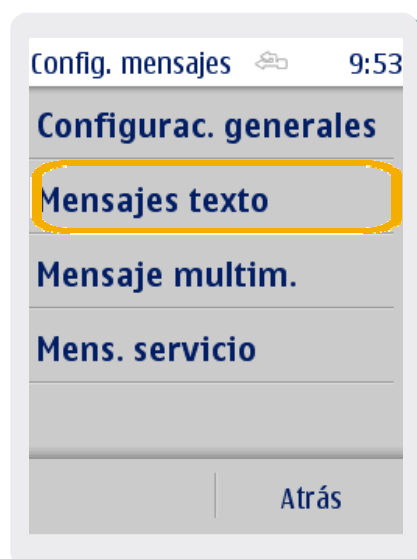

Asha 300

Configuración SMS

Asha 300

Configuración SMS

1 Ir a Menú.

2 Dentro del Menú Principal, ir a Mensajería.

3 En Mensajería, seleccionamos Conf. mensajes.

4 Luego seleccionamos Mensajes texto.

5 Luego seleccionamos Centro mensajes.

6 En N° centro mens ingresamos: +59899998932 Luego seleccionamos Guardar