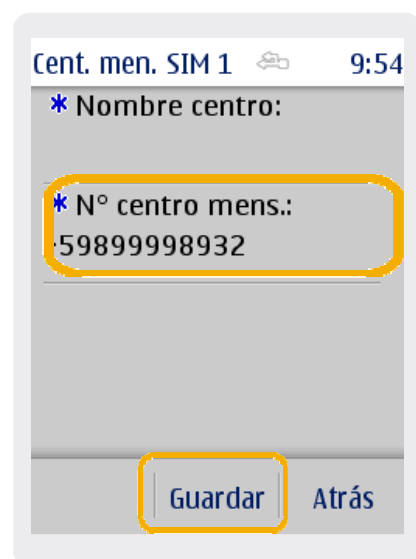

Asha 300

Configuración SMS

Asha 300

Configuración SMS

1 Ir a Menú.

2 Dentro del Menú Principal, ir a Mensajería.

3 En Mensajería, seleccionamos Conf. mensajes.

4 Luego seleccionamos Mensajes texto.

5 Luego seleccionamos Centro mensajes.

6 En N° centro mens ingresamos: +59899998932 Luego seleccionamos Guardar