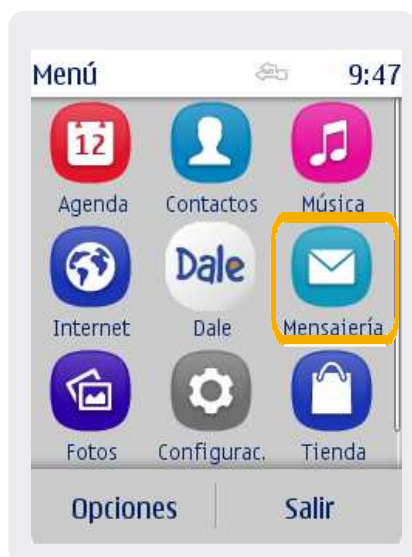

Asha 300

Configuración SMS

Asha 300

Configuración SMS

1 Ir a Menú.

2 Dentro del Menú Principal, ir a Mensajería.

3 En Mensajería, seleccionamos Conf. mensajes.

4 Luego seleccionamos Mensajes texto.

5 Luego seleccionamos Centro mensajes.

6 En N° centro mens ingresamos: +59899998932 Luego seleccionamos Guardar