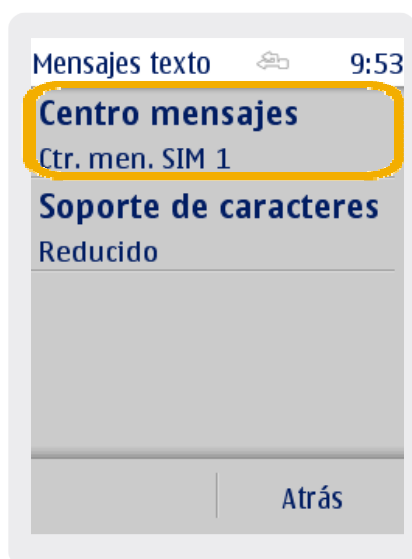

Asha 300

Configuración SMS

Asha 300

Configuración SMS

1 Ir a Menú.

2 Dentro del Menú Principal, ir a Mensajería.

3 En Mensajería, seleccionamos Conf. mensajes.

4 Luego seleccionamos Mensajes texto.

5 Luego seleccionamos Centro mensajes.

6 En N° centro mens ingresamos: +59899998932 Luego seleccionamos Guardar