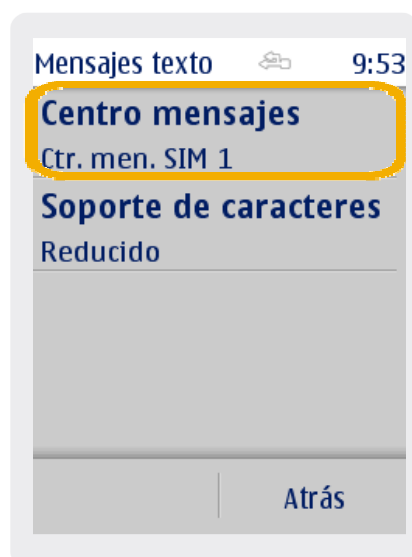

Asha 303

Configuración SMS

Asha 303

Configuración SMS

1 Ir a Menú.

2 Dentro del Menú Principal, ir a Mensajería.

3 En Mensajería, seleccionamos Conf. mensajes.

4 Luego seleccionamos Mensajes texto.

5 Luego seleccionamos Centro mensajes.

6 En N° centro mens ingresamos: +59899998932 Luego seleccionamos Guardar