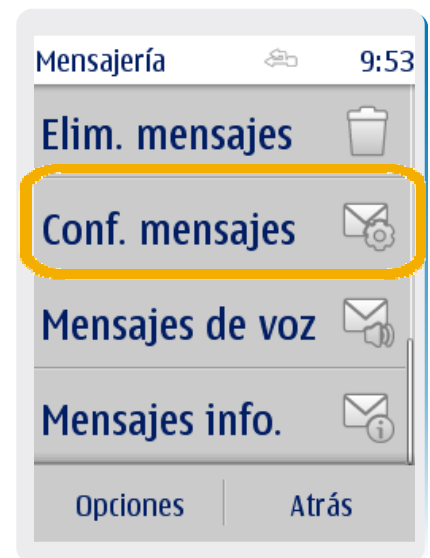

Asha 303

Configuración SMS

Asha 303

Configuración SMS

1 Ir a Menú.

2 Dentro del Menú Principal, ir a Mensajería.

3 En Mensajería, seleccionamos Conf. mensajes.

4 Luego seleccionamos Mensajes texto.

5 Luego seleccionamos Centro mensajes.

6 En N° centro mens ingresamos: +59899998932 Luego seleccionamos Guardar