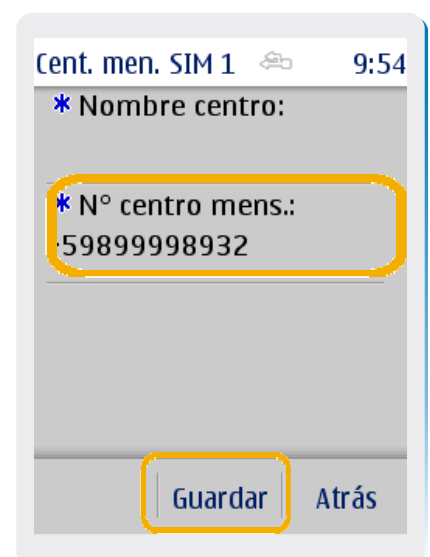

Asha 303

Configuración SMS

Asha 303

Configuración SMS

1 Ir a Menú.

2 Dentro del Menú Principal, ir a Mensajería.

3 En Mensajería, seleccionamos Conf. mensajes.

4 Luego seleccionamos Mensajes texto.

5 Luego seleccionamos Centro mensajes.

6 En N° centro mens ingresamos: +59899998932 Luego seleccionamos Guardar