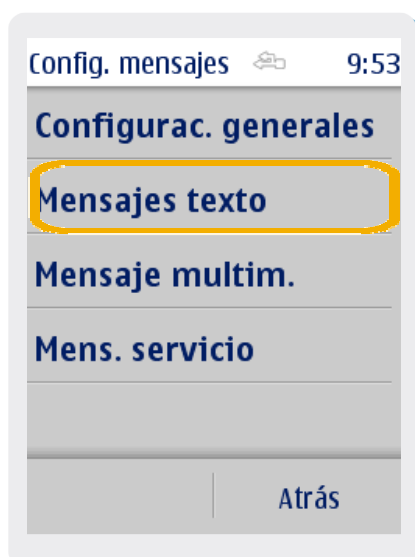

Asha 303

Configuración SMS

Asha 303

Configuración SMS

1 Ir a Menú.

2 Dentro del Menú Principal, ir a Mensajería.

3 En Mensajería, seleccionamos Conf. mensajes.

4 Luego seleccionamos Mensajes texto.

5 Luego seleccionamos Centro mensajes.

6 En N° centro mens ingresamos: +59899998932 Luego seleccionamos Guardar