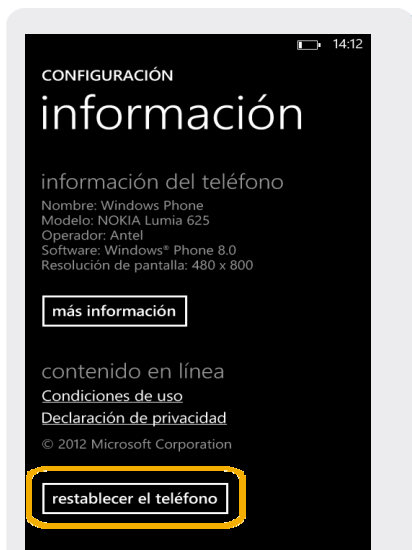

Nokia Lumia 625

Borrado general

Nokia Lumia 625

Borrado general

1 Deslizar el menú principal hacia la izquierda.

2 Seleccionar Configuración.

3 En configuración, seleccionar información.

4 Seleccionar Restablecer el teléfono.