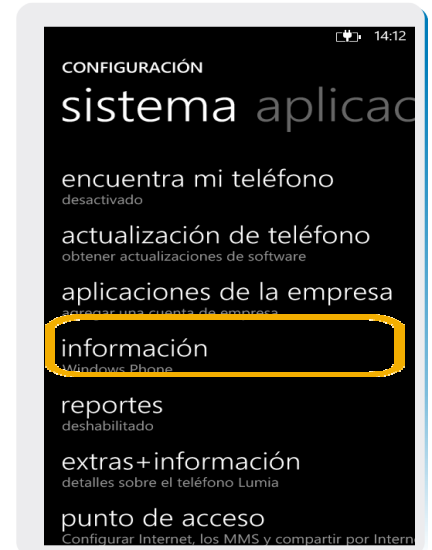

Nokia Lumia 625

Borrado general

Nokia Lumia 625

Borrado general

1 Deslizar el menú principal hacia la izquierda.

2 Seleccionar Configuración.

3 En configuración, seleccionar información.

4 Seleccionar Restablecer el teléfono.