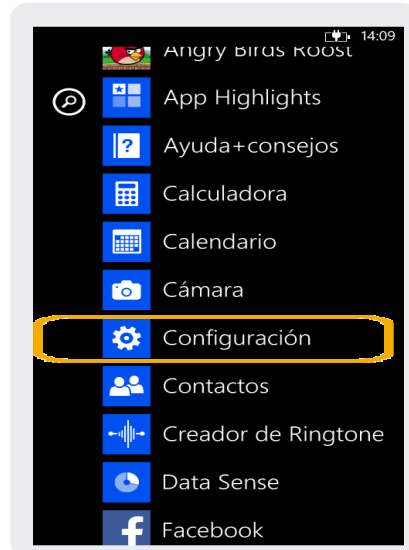

Nokia Lumia 625

Borrado general

Nokia Lumia 625

Borrado general

1 Deslizar el menú principal hacia la izquierda.

2 Seleccionar Configuración.

3 En configuración, seleccionar información.

4 Seleccionar Restablecer el teléfono.