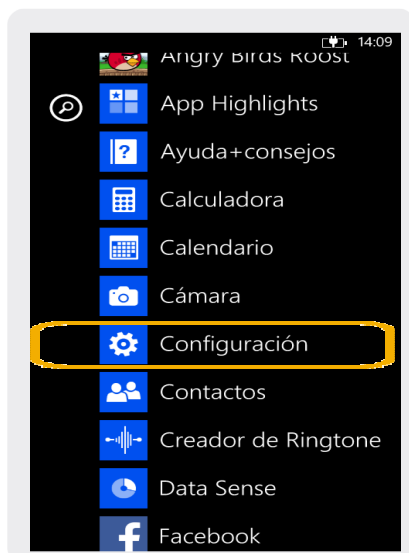

Nokia Lumia 625

Búsqueda de red

Nokia Lumia 625

Búsqueda de red

1 Deslizar el menú principal hacia la izquierda.

2 Seleccionar Configuración.

3 Seleccionar red celular.

4 Elegir Selección de red.

5 Seleccionar la red que se desea.