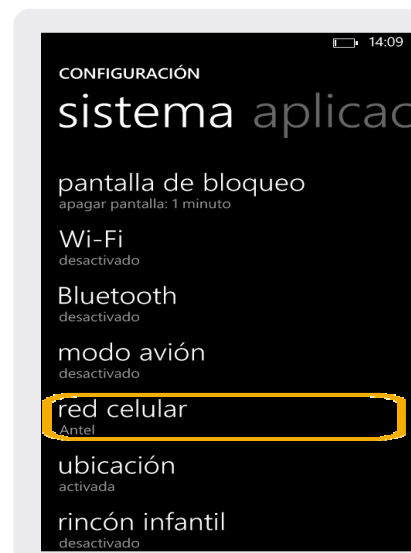

Nokia Lumia 625

Búsqueda de red

Nokia Lumia 625

Búsqueda de red

1 Deslizar el menú principal hacia la izquierda.

2 Seleccionar Configuración.

3 Seleccionar red celular.

4 Elegir Selección de red.

5 Seleccionar la red que se desea.