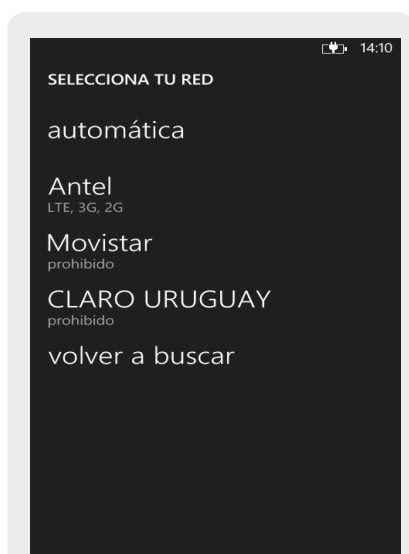

Nokia Lumia 625

Búsqueda de red

Nokia Lumia 625

Búsqueda de red

1 Deslizar el menú principal hacia la izquierda.

2 Seleccionar Configuración.

3 Seleccionar red celular.

4 Elegir Selección de red.