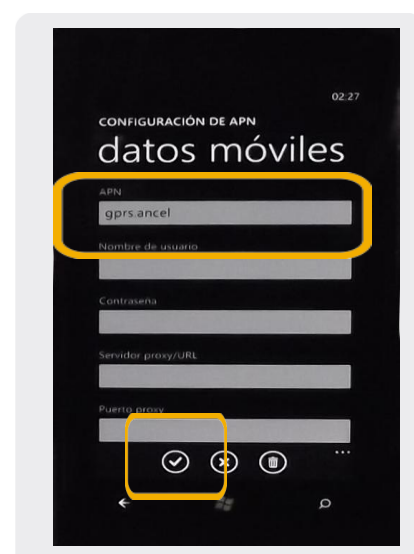

## Configuración GPRS

1 En la pantalla inicial presionar sobre la Flecha

 o presionar sobre la pantalla y arrastrar hacia la izquierda

2 En el Menú Principal, ir a Configuraciones.

3 En Sistema, presionar la pantalla y arrastrar hacia arriba hasta la opción datos móviles.

4 Presionar sobre datos móviles.

5 En datos móviles, verificar que la conexión de datos este **Activada**  
Luego presionar sobre la opción **agregar apn**

6 Ingresamos en: APN: **gprs.ancel**  
Luego presionamos sobre el Tilde 