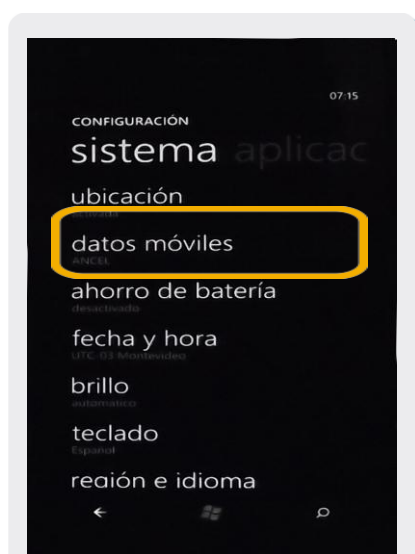

## Configuración GPRS

1 En la pantalla inicial presionar sobre la Flecha

 o presionar sobre la pantalla y arrastrar hacia la izquierda

2 En el Menú Principal, ir a Configuraciones.

3 En Sistema, presionar la pantalla y arrastrar hacia arriba hasta la opción datos móviles.

4 Presionar sobre datos móviles.

5 En datos móviles, verificar que la conexión de datos este **Activada**  
Luego presionar sobre la opción **agregar apn**

6 Ingresamos en: APN: **gprs.ancel**  
Luego presionamos sobre el Tilde 