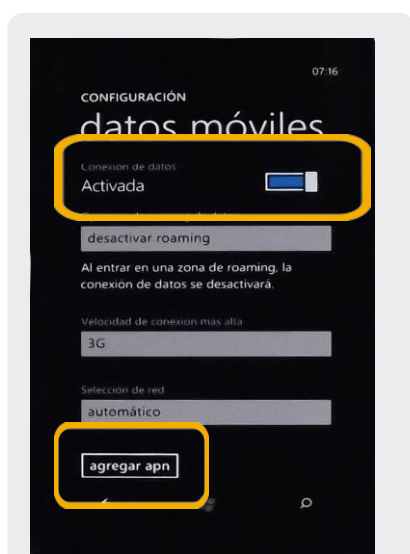

## Configuración GPRS

1 En la pantalla inicial presionar sobre la Flecha

 o presionar sobre la pantalla y arrastrar hacia la izquierda

2 En el Menú Principal, ir a Configuraciones.

3 En Sistema, presionar la pantalla y arrastrar hacia arriba hasta la opción datos móviles.

4 Presionar sobre datos móviles.

5 En datos móviles, verificar que la conexión de datos este **Activada**  
Luego presionar sobre la opción **agregar apn**

6 Ingresamos en: APN: **gprs.ancel**  
Luego presionamos sobre el Tilde 