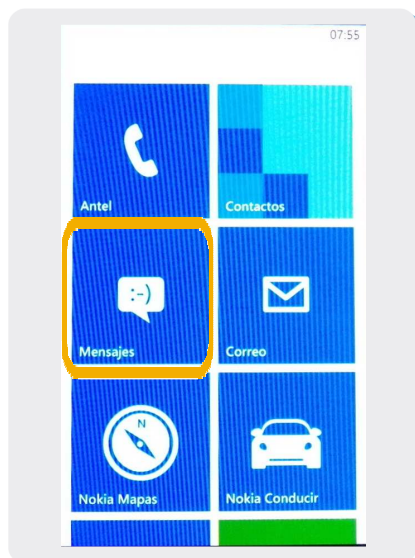

Nokia Lumia 900

Configuración SMS

Nokia Lumia 900

Configuración SMS

1 Ir a Mensajes

2 Presionar sobre los puntos de Opciones y luego sobre Configuración

3 En Configuración ingresamos a Número de centro de SMS

4 En Número de centro de SMS ingresar: +59899998932, luego Guardar