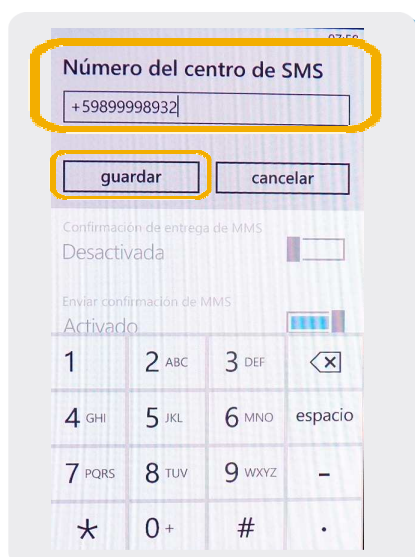

Nokia Lumia 900

Configuración SMS

Nokia Lumia 900

Configuración SMS

1 Ir a Mensajes

2 Presionar sobre los puntos de Opciones y luego sobre Configuración

3 En Configuración ingresamos a Número de centro de SMS

4 En Número de centro de SMS ingresar: +59899998932, luego Guardar