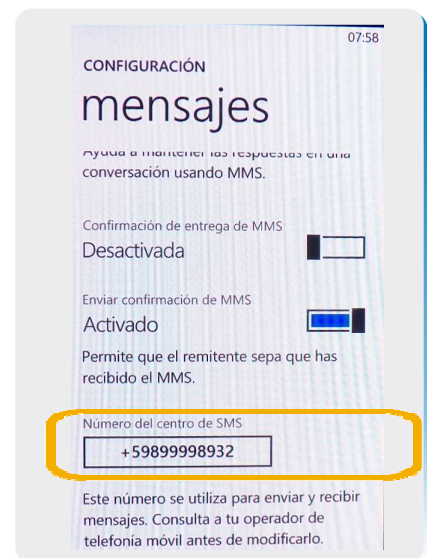

Nokia Lumia 900

Configuración SMS

Nokia Lumia 900

Configuración SMS

1 Ir a Mensajes

2 Presionar sobre los puntos de Opciones y luego sobre Configuración

3 En Configuración ingresamos a Número de centro de SMS

4 En Número de centro de SMS ingresar: +59899998932, luego Guardar