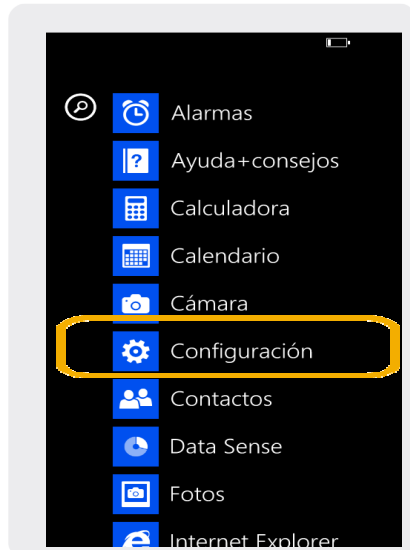

## Borrado general

## Borrado general

1 Deslizar la pantalla principal hacia la izquierda.

2 Seleccionar Configuración.

3 En configuración, deslizar la pantalla hacia arriba, y seleccionar Información.

4 Seleccionar Restablecer el teléfono.