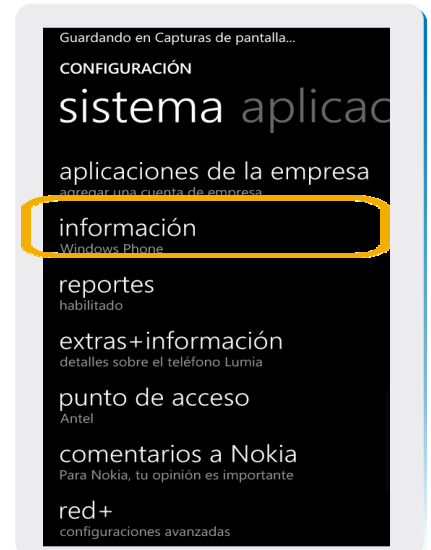

# Nokia Lumia 920

## Borrado general

1 Deslizar la pantalla principal hacia la izquierda.

2 Seleccionar Configuración.

3 En configuración, deslizar la pantalla hacia arriba, y seleccionar Información.

4 Seleccionar Restablecer el teléfono.