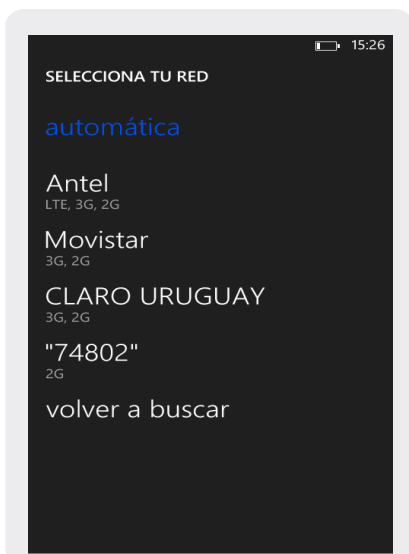

Nokia Lumia 920

Búsqueda de red

Nokia Lumia 920

Búsqueda de red

1 Deslizar la pantalla principal hacia la izquierda.

2 Seleccionar Configuración.

3 Deslizar la pantalla hacia arriba, hasta red celular, ingresar allí.

4 En red celular, ir hacia abajo, y presionar donde dice selección de red (automática).

5 Luego de que el teléfono busque las redes disponibles durante unos segundos, aparecerá la lista. Elegir la red deseada.