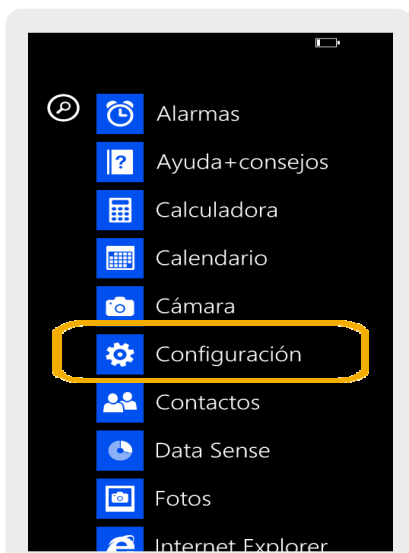

Nokia Lumia 920

Búsqueda de red

Nokia Lumia 920

Búsqueda de red

1 Deslizar la pantalla principal hacia la izquierda.

2 Seleccionar Configuración.

3 Deslizar la pantalla hacia arriba, hasta red celular, ingresar allí.

4 En red celular, ir hacia abajo, y presionar donde dice selección de red (automática).

5 Luego de que el teléfono busque las redes disponibles durante unos segundos, aparecerá la lista. Elegir la red deseada.