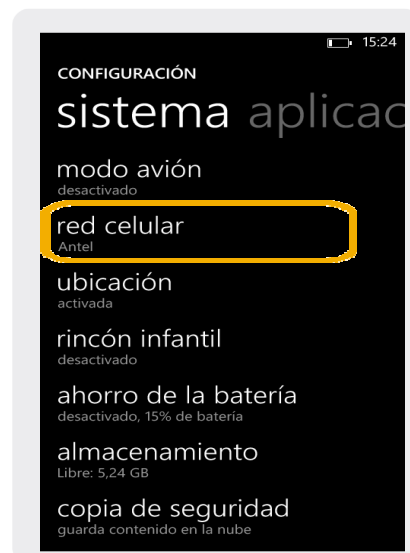

Nokia Lumia 920

Búsqueda de red

Nokia Lumia 920

Búsqueda de red

1 Deslizar la pantalla principal hacia la izquierda.

2 Seleccionar Configuración.

3 Deslizar la pantalla hacia arriba, hasta red celular, ingresar allí.

4 En red celular, ir hacia abajo, y presionar donde dice selección de red (automática).

5 Luego de que el teléfono busque las redes disponibles durante unos segundos, aparecerá la lista. Elegir la red deseada.