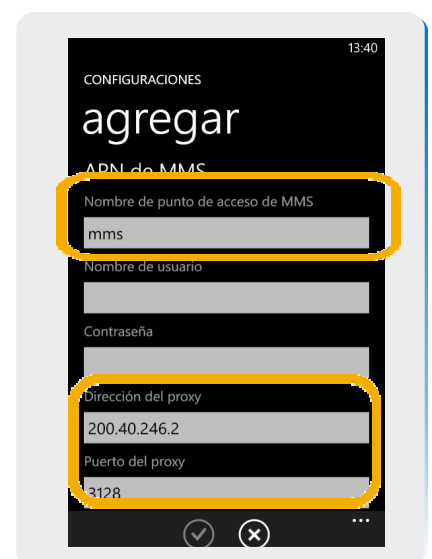

Nokia Lumia 920

Configuración WAP

Nokia Lumia 920

Configuración WAP

1 En la pantalla inicial presionar sobre la Flecha

o presionar sobre la pantalla y arrastrar hacia la izquierda

2 En el Menú Principal, ir a Configuración.

3 En Sistema, presionar la pantalla y arrastrar hacia arriba hasta la opción puntos de acceso.

4 Nombre de conexión: **wapancel**
Tipo de datos: **predeterminado**
Nombre de punto de acceso: **wap**

5 Dirección del Proxy: **200.40.246.2**
Puerto del Proxy: **3128**
Tipo de autenticación: **ninguno**