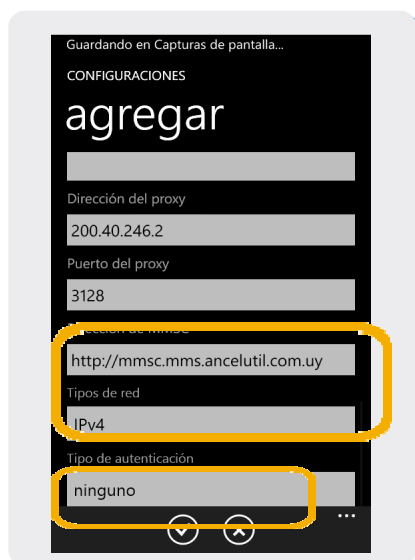

Nokia Lumia 920

Configuración WAP

Nokia Lumia 920

Configuración WAP

1 En la pantalla inicial presionar sobre la Flecha

o presionar sobre la pantalla y arrastrar hacia la izquierda

2 En el Menú Principal, ir a Configuración.

3 En Sistema, presionar la pantalla y arrastrar hacia arriba hasta la opción puntos de acceso.

4 Nombre de conexión: **wapancel**
Tipo de datos: **predeterminado**
Nombre de punto de acceso: **wap**

5 Dirección del Proxy: **200.40.246.2**
Puerto del Proxy: **3128**
Tipo de autenticación: **ninguno**

6 Nombre de punto de acceso de MMS: **mms**
Dirección del Proxy: **200.40.246.2**
Puerto del Proxy: **3128**

Nokia Lumia 920

Configuración WAP

7 Dirección de MMSC:
<http://mmsc.mms.ancelutil.com.uy>
Tipo de autenticación: ninguno