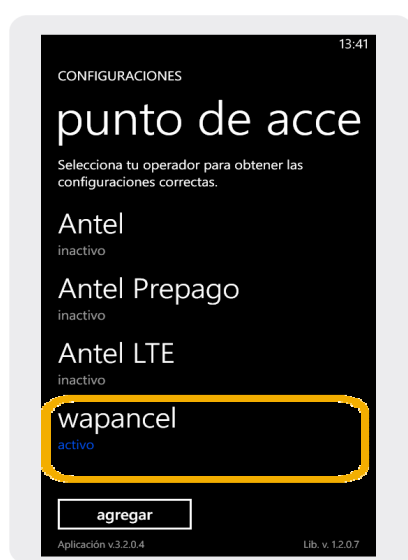

Nokia Lumia 920

Configuración WAP

Nokia Lumia 920

Configuración WAP

1 En la pantalla inicial presionar sobre la Flecha

o presionar sobre la pantalla y arrastrar hacia la izquierda

2 En el Menú Principal, ir a Configuración.

3 En Sistema, presionar la pantalla y arrastrar hacia arriba hasta la opción puntos de acceso.

4 Nombre de conexión: **wapancel**
Tipo de datos: **predeterminado**
Nombre de punto de acceso: **wap**

5 Dirección del Proxy: **200.40.246.2**
Puerto del Proxy: **3128**
Tipo de autenticación: **ninguno**

6 Nombre de punto de acceso de MMS: **mms**
Dirección del Proxy: **200.40.246.2**
Puerto del Proxy: **3128**

Nokia Lumia 920

Configuración WAP

7 Dirección de MMSC:
<http://mmsc.mms.ancelutil.com.uy>
Tipo de autenticación: ninguno