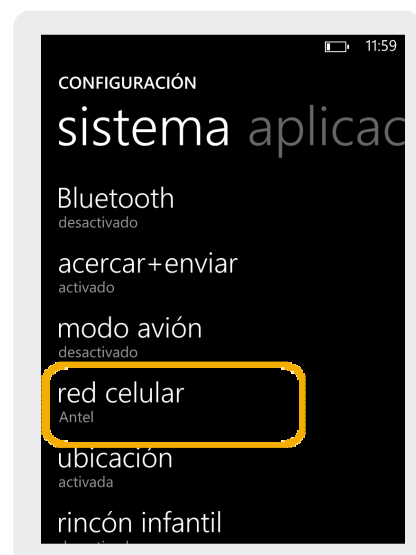

Nokia Lumia 1020

Búsqueda de red

Nokia Lumia 1020

Búsqueda de red

1 Deslizar el menú principal hacia la izquierda.

2 Seleccionar Configuración.

3 Seleccionar red celular.

4 Elegir Selección de red.

5 Seleccionar la red que se desea.