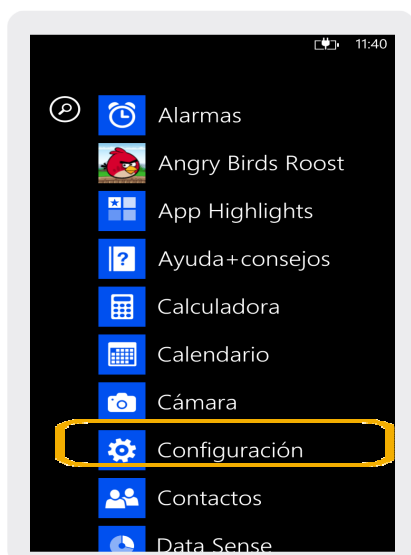

Nokia Lumia 1020

Búsqueda de red

Nokia Lumia 1020

Búsqueda de red

1 Deslizar el menú principal hacia la izquierda.

2 Seleccionar Configuración.

3 Seleccionar red celular.

4 Elegir Selección de red.

5 Seleccionar la red que se desea.