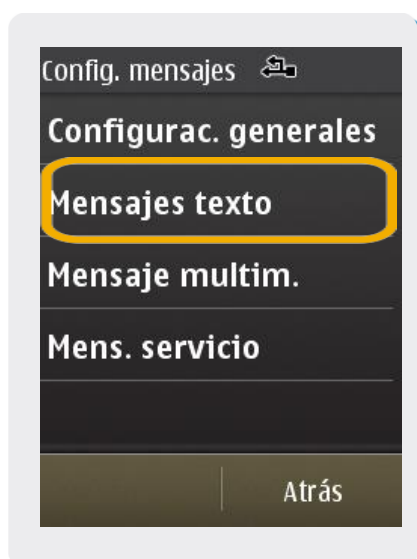

Nokia C2-01

Configuración SMS

Nokia C2-01

Configuración SMS

1. Ir a Menú Principal.

2. Dentro del Menú Principal, ir a Mensajería.

3. En Mensajería, seleccionamos Config. Mensajes.

4. En esta pantalla elegimos Mensajes de texto.

5. Marcamos la opción Centro de mensajes.

6. En N° Centro mens. Ingresamos: +59899998932 Y luego seleccionamos Guardar.