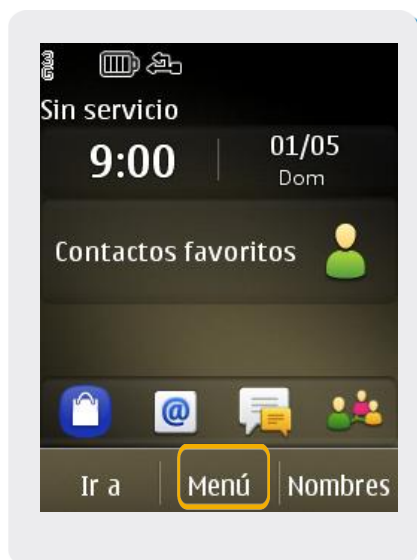

Nokia C2-01

Configuración SMS

Nokia C2-01

Configuración SMS

1. Ir a Menú Principal.

2. Dentro del Menú Principal, ir a Mensajería.

3. En Mensajería, seleccionamos Config. Mensajes.

4. En esta pantalla elegimos Mensajes de texto.

5. Marcamos la opción Centro de mensajes.

6. En N° Centro mens. Ingresamos: +59899998932 Y luego seleccionamos Guardar.