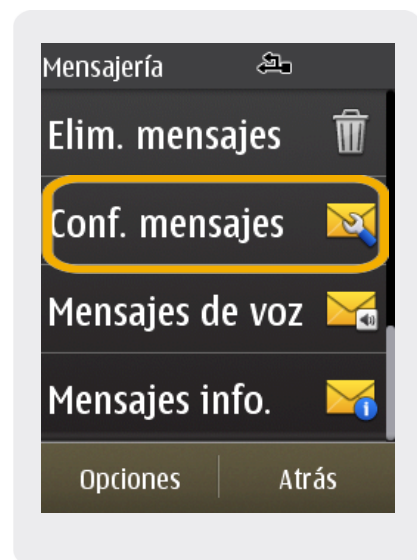

Nokia C2-01

Configuración SMS

Nokia C2-01

Configuración SMS

1. Ir a Menú Principal.

2. Dentro del Menú Principal, ir a Mensajería.

3. En Mensajería, seleccionamos Config. Mensajes.

4. En esta pantalla elegimos Mensajes de texto.

5. Marcamos la opción Centro de mensajes.

6. En N° Centro mens. Ingresamos: +59899998932 Y luego seleccionamos Guardar.