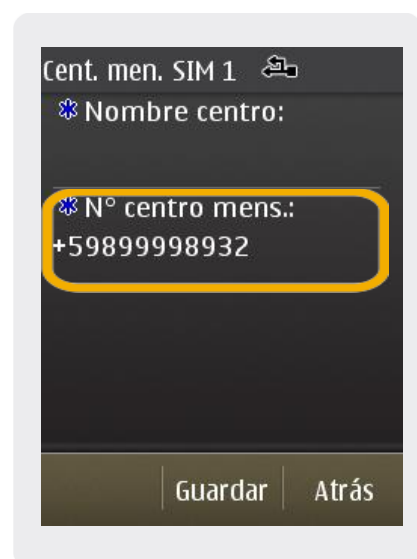

Nokia C2-01

Configuración SMS

Nokia C2-01

Configuración SMS

1. Ir a Menú Principal.

2. Dentro del Menú Principal, ir a Mensajería.

3. En Mensajería, seleccionamos Config. Mensajes.

4. En esta pantalla elegimos Mensajes de texto.

5. Marcamos la opción Centro de mensajes.

6. En N° Centro mens. Ingresamos: +59899998932 Y luego seleccionamos Guardar.