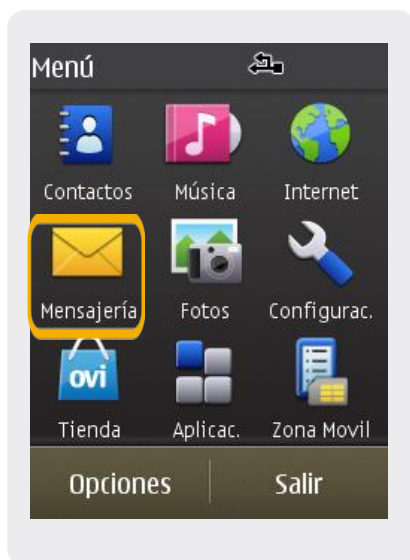

Nokia C2-01

Configuración SMS

Nokia C2-01

Configuración SMS

1. Ir a Menú Principal.

2. Dentro del Menú Principal, ir a Mensajería.

3. En Mensajería, seleccionamos Config. Mensajes.

4. En esta pantalla elegimos Mensajes de texto.

5. Marcamos la opción Centro de mensajes.

6. En N° Centro mens. Ingresamos: +59899998932 Y luego seleccionamos Guardar.