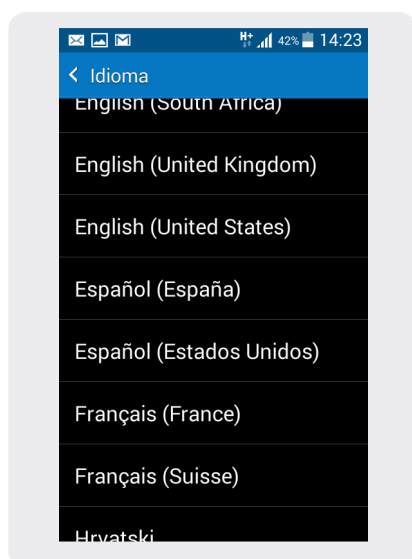

Samsung Ace 4

Cambio de idioma

Samsung Ace 4

Cambio de idioma

1 En la pantalla principal, ir a Aplic.

2 Dentro del Menú Principal, ir a Config.

3 En esta pantalla elegimos Idioma e introducción.

4 Dentro de Idioma e introducción, elegimos Idioma

5 Aquí aparecerán todos los idiomas disponibles