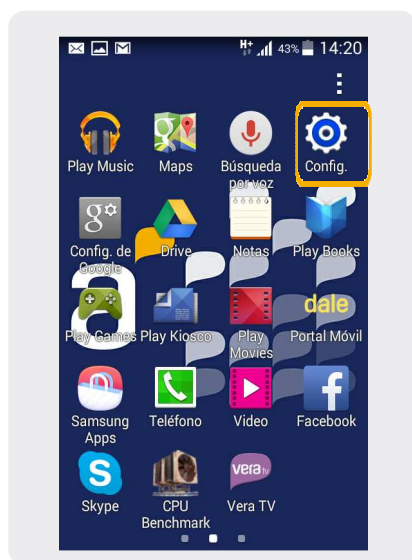

Samsung Ace 4

Cambio de idioma

Samsung Ace 4

Cambio de idioma

1 En la pantalla principal, ir a Aplic.

2 Dentro del Menú Principal, ir a Config.

3 En esta pantalla elegimos Idioma e introducción.

4 Dentro de Idioma e introducción, elegimos Idioma