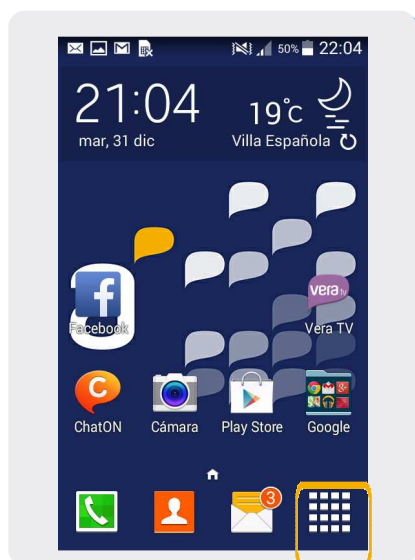

Samsung Ace 4

Cambio de idioma

Samsung Ace 4

Cambio de idioma

1 En la pantalla principal, ir a Aplic.

2 Dentro del Menú Principal, ir a Config.

3 En esta pantalla elegimos Idioma e introducción.

4 Dentro de Idioma e introducción, elegimos Idioma