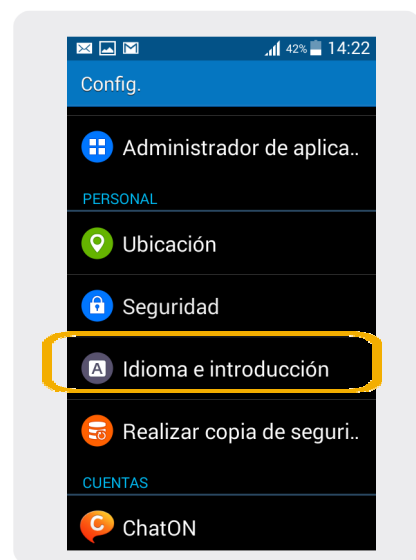

Samsung Ace 4

Cambio de idioma

Samsung Ace 4

Cambio de idioma

1 En la pantalla principal, ir a Aplic.

2 Dentro del Menú Principal, ir a Config.

3 En esta pantalla elegimos Idioma e introducción.

4 Dentro de Idioma e introducción, elegimos Idioma