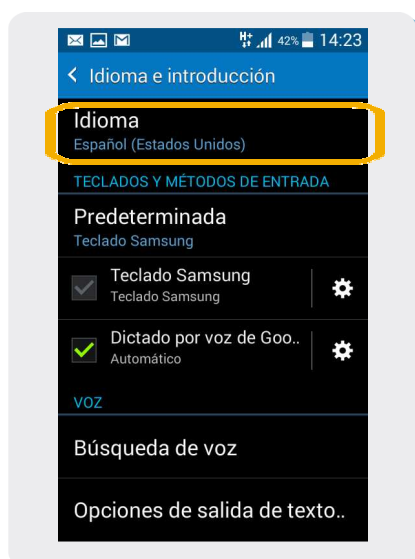

Samsung Ace 4

Cambio de idioma

Samsung Ace 4

Cambio de idioma

1 En la pantalla principal, ir a Aplic.

2 Dentro del Menú Principal, ir a Config.

3 En esta pantalla elegimos Idioma e introducción.

4 Dentro de Idioma e introducción, elegimos Idioma