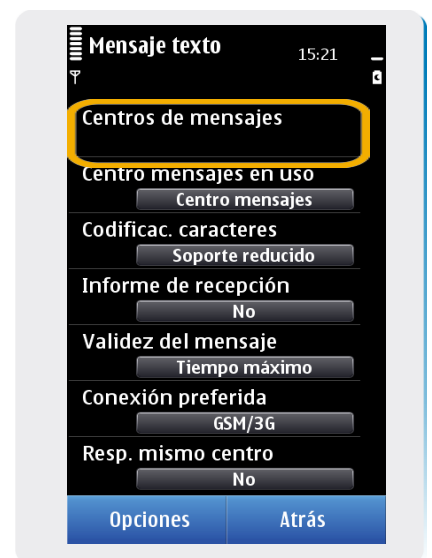

## Configuración SMS

1- Ir a Menú Principal.

2- Dentro del Menú Principal, ir a Mensajería.

3- En mensajería seleccionamos Opciones

4- En opciones elegimos Configuraciones

5- Dentro de configuraciones debemos ingresar el Mensajes de texto

6- En esta pantalla seleccionamos Centros de mensajes