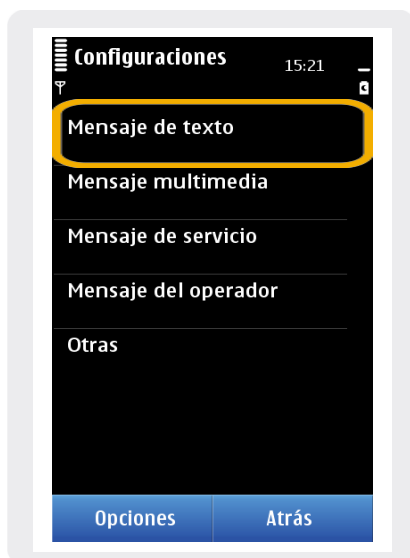

## Configuración SMS

1- Ir a Menú Principal.

2- Dentro del Menú Principal, ir a Mensajería.

3- En mensajería seleccionamos Opciones

4- En opciones elegimos Configuraciones

5- Dentro de configuraciones debemos ingresar el Mensajes de texto

6- En esta pantalla seleccionamos Centros de mensajes