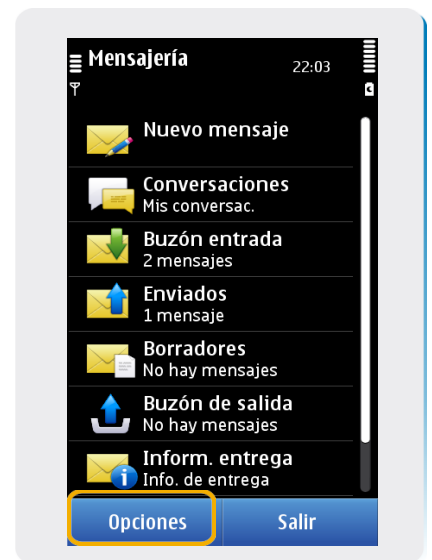

## Configuración SMS

1- Ir a Menú Principal.

2- Dentro del Menú Principal, ir a Mensajería.

3- En mensajería seleccionamos Opciones

4- En opciones elegimos Configuraciones

5- Dentro de configuraciones debemos ingresar el Mensajes de texto

6- En esta pantalla seleccionamos Centros de mensajes