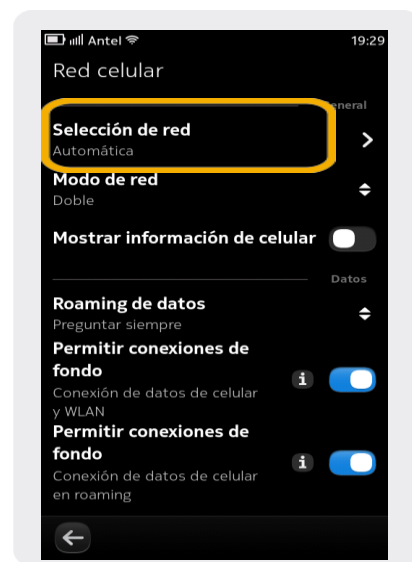

Nokia N9

Búsqueda de red

Nokia N9

Búsqueda de red

1- Ir al menú principal y seleccionamos **Conf.**

2- Dentro de configuraciones, ir a **Red celular**

3- En esta pantalla, elegimos **Selección de red**

4- Dentro de selección de red, elegimos

Manual

5- Aquí el equipo comienza a buscar las redes disponibles.

6- En esta pantalla seleccionamos la red deseada