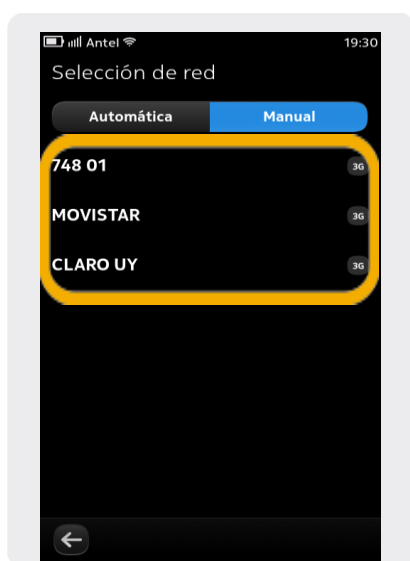

Nokia N9

Búsqueda de red

Nokia N9

Búsqueda de red

1- Ir al menú principal y seleccionamos **Conf.**

2- Dentro de configuraciones, ir a **Red celular**

3- En esta pantalla, elegimos **Selección de red**

4- Dentro de selección de red, elegimos

Manual

5- Aquí el equipo comienza a buscar las redes disponibles.

6- En esta pantalla seleccionamos la red deseada