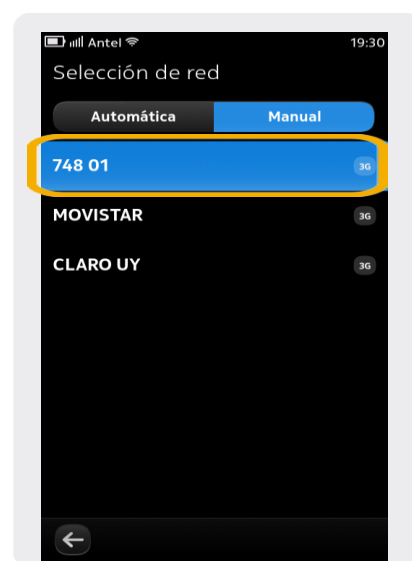

6- En esta pantalla seleccionamos la red deseada