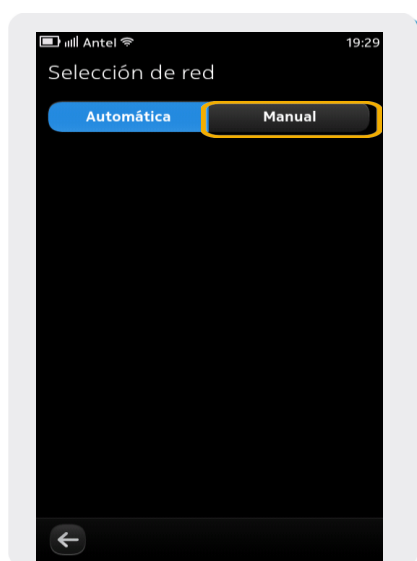

Nokia N9

Búsqueda de red

Nokia N9

Búsqueda de red

1- Ir al menú principal y seleccionamos **Conf.**

2- Dentro de configuraciones, ir a **Red celular**

3- En esta pantalla, elegimos **Selección de red**

4- Dentro de selección de red, elegimos