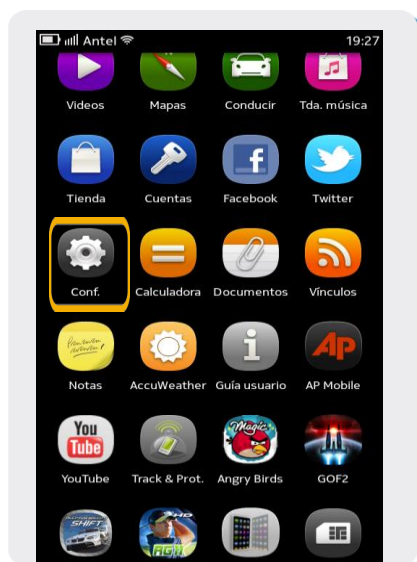

Nokia N9

Búsqueda de red

Nokia N9

Búsqueda de red

1- Ir al menú principal y seleccionamos **Conf.**

2- Dentro de configuraciones, ir a **Red celular**

3- En esta pantalla, elegimos **Selección de red**

4- Dentro de selección de red, elegimos

Manual

5- Aquí el equipo comienza a buscar las redes disponibles.

6- En esta pantalla seleccionamos la red deseada