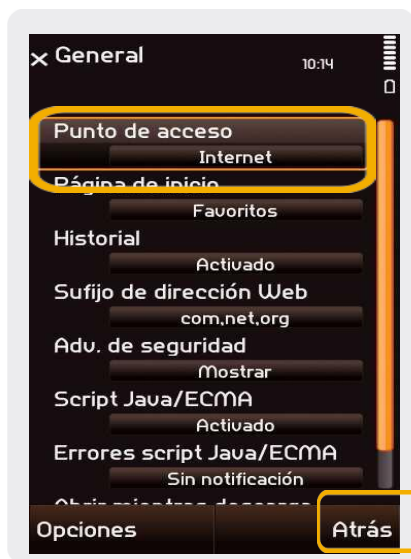

16. Presionamos sobre la posición **Prioridad: 1** para seleccionarla  
Seleccionamos: **Atrás** hasta llegar el **Menú Principal**

17 En el **Menú Principal** seleccionamos: **Web**

18 Dentro de **Web** seleccionamos: **Opciones**

## Configuración BAM

20. En el submenú que visualizaremos en la pantalla seleccionamos: **Configuraciones**

21. En **Configuraciones** seleccionamos: **General**

22. En **General** seleccionamos: **Punto de acceso**

23. En **General** seleccionamos: **Internet**

23. En **General** visualizaremos el cambio efectuado. Vamos hacia **Atrás** hasta el **Menú Principal**