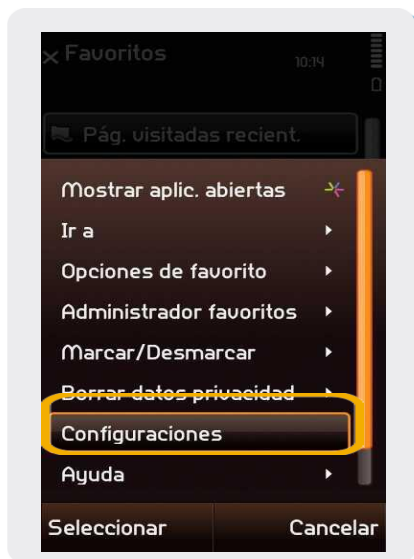

Nokia N97

Configuración BAM

20. En el submenú que visualizaremos en la pantalla seleccionamos: **Configuraciones**