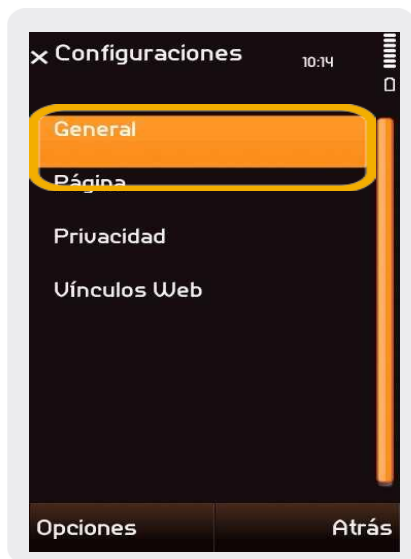

21. En **Configuraciones** seleccionamos: **General**