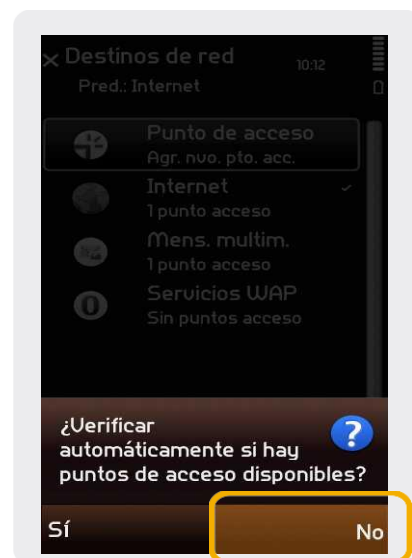

## Configuración BAM

1. Seleccionamos **Opciones** para ingresar al **Menú principal**

2. En el **Menú Principal** seleccionamos: **Configuraciones**.

3. En **Configuraciones** seleccionamos: **Conectividad**.

4. En **Conectividad** seleccionamos: **Destinos**

5. En **Destinos de red** seleccionamos: **Punto de acceso**

6. En **Destinos de red** aparecerá la **Leyenda** que visualizamos en la pantalla y seleccionamos: **No**