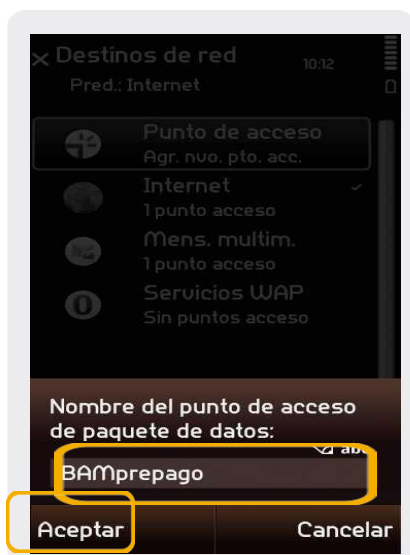

8. En Nombre del punto de acceso de paquete de datos ingresamos: BAMprepago. Luego seleccionamos: Aceptar