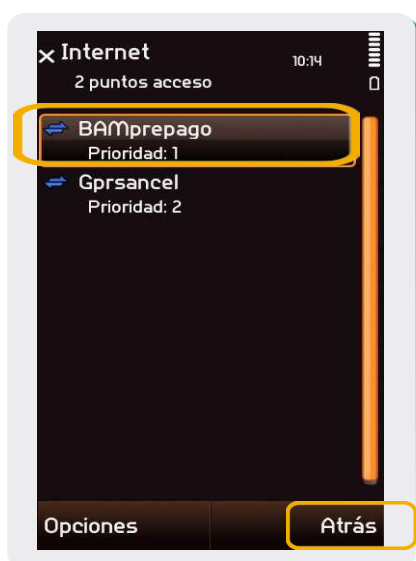

10. Mantenemos presionado sobre el punto de acceso: Internet

11. En Internet seleccionamos el perfil BAMprepago y luego seleccionamos: Opciones Editar

12. En BAMprepago ingresamos: En Nombre del punto de acceso: prepago.ancel En Nombre de usuario: bam En Contraseña: bam Luego ir hacia Atrás

# Nokia N97

## Configuración BAM

13. En **Internet** seleccionamos el perfil: **BAMprepago**

14 Aparecerá el submenú que visualizamos en la pantalla y seleccionamos: **Organizar**

15. En **Organizar** seleccionamos: **Cambiar prioridad**

16. Presionamos sobre la posición **Prioridad: 1** para seleccionarla  
Seleccionamos: **Atrás** hasta llegar el **Menú Principal**

17 En el **Menú Principal** seleccionamos: **Web**

18 Dentro de **Web** seleccionamos: **Opciones**