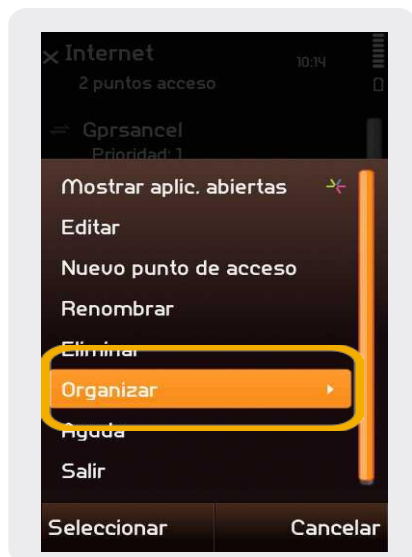

14 Aparecerá el submenú que visualizamos en la pantalla y seleccionamos: **Organizar**