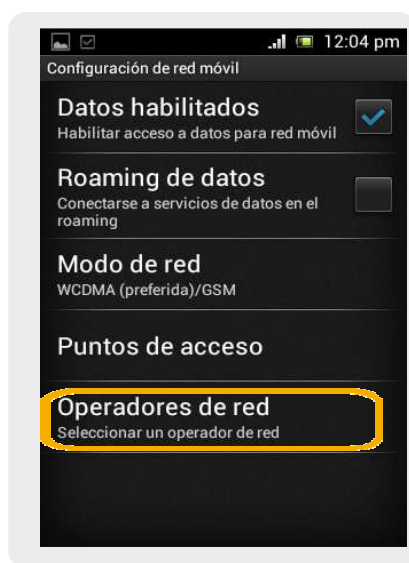

Sony E C1504

Búsqueda de red

Sony E C1504

Búsqueda de red

1 En la pantalla principal ir a Menú

2 Dentro del Menú Principal, ir a Ajustes

3 En Ajustes, seleccionamos Más.

4 Dentro de Conexiones inalámbricas y redes elegimos Redes de celulares.

5 Cuando ingresamos a Configuración de red móvil ir a Operadores de red

6 Seleccionamos **Buscar redes** y aparecerán las redes disponibles