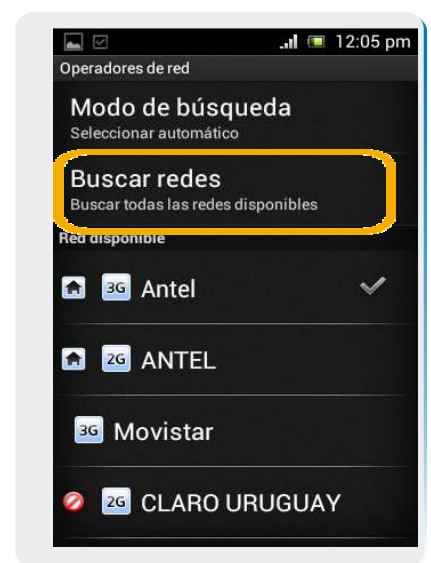

Sony E C1504

Búsqueda de red

Sony E C1504

Búsqueda de red

1 En la pantalla principal ir a Menú

2 Dentro del Menú Principal, ir a Ajustes

3 En Ajustes, seleccionamos Más.

4 Dentro de Conexiones inalámbricas y redes elegimos Redes de celulares.

5 Cuando ingresamos a Configuración de red móvil ir a Operadores de red

6 Seleccionamos **Buscar redes** y aparecerán las redes disponibles