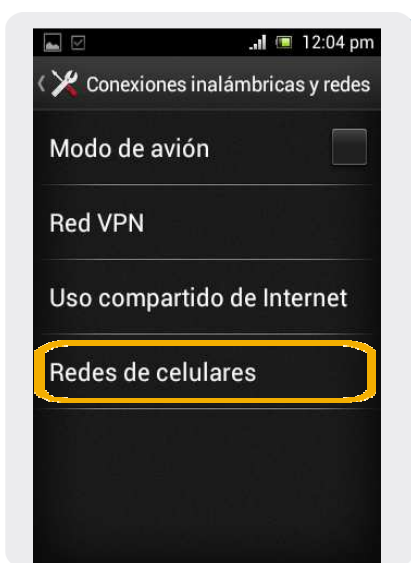

Sony E C1504

Búsqueda de red

Sony E C1504

Búsqueda de red

1 En la pantalla principal ir a Menú

2 Dentro del Menú Principal, ir a Ajustes

3 En Ajustes, seleccionamos Más.

4 Dentro de Conexiones inalámbricas y redes elegimos Redes de celulares.