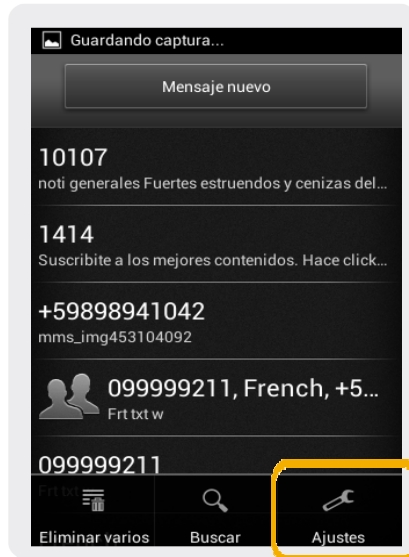

Sony E C1504

Configuración SMS

Sony E C1504

Configuración SMS

1 Ir a Mensajes.

2 En Mensajes, seleccionamos Ajustes

3 Dentro de Ajustes elegimos Centro de servicio. En Centro de servicio ingresamos el número +59899998932