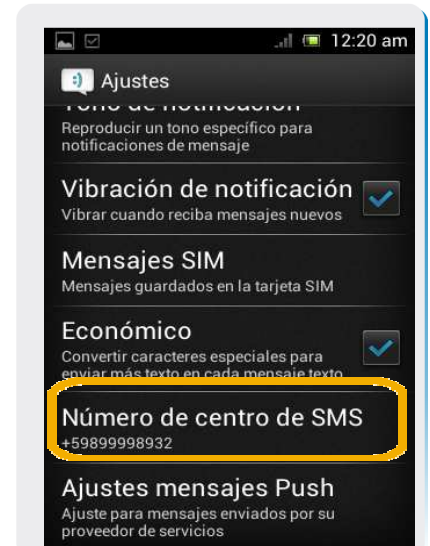

Sony E C1504

Configuración SMS

Sony E C1504

Configuración SMS

1 Ir a Mensajes.

2 En Mensajes, seleccionamos Ajustes

3 Dentro de Ajustes elegimos Centro de servicio. En Centro de servicio ingresamos el número +59899998932