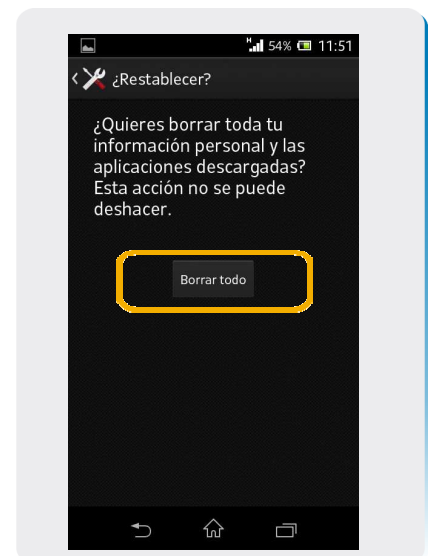

## Borrado general

1 En la pantalla principal, seleccionar el icono de Menú.

2 Seleccionar Ajustes.

3 Dentro de Ajustes, ir a Respaldo y restauración

4 Seleccionar Restablecer datos de fábrica.

5 Seleccionar Restablecer el teléfono.

6 Cuando aparezca la leyenda que se ve en la imagen, seleccionar Borrar todo.