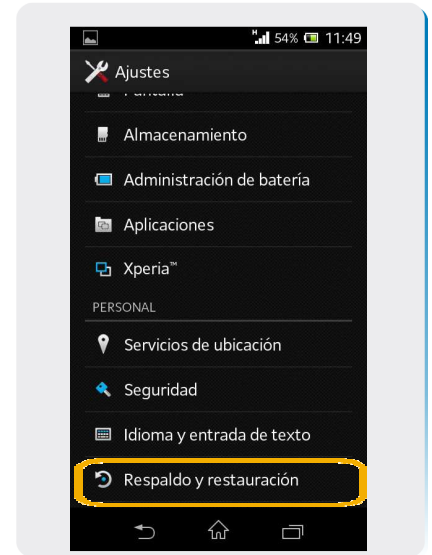

# Sony Xperia M

## Borrado general

1 En la pantalla principal, seleccionar el icono de Menú.

2 Seleccionar Ajustes.

3 Dentro de Ajustes, ir a Respaldo y restauración

4 Seleccionar Restablecer datos de fábrica.

5 Seleccionar Restablecer el teléfono.