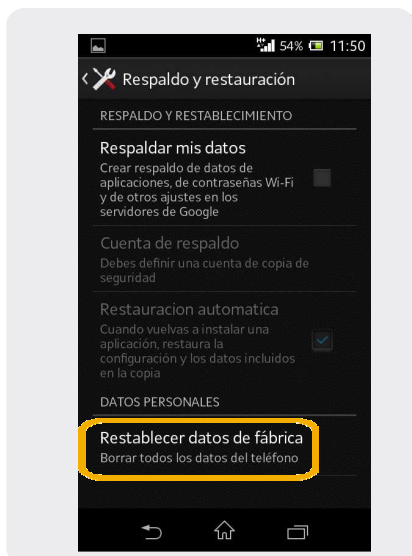

## Borrado general

1 En la pantalla principal, seleccionar el icono de Menú.

2 Seleccionar Ajustes.

3 Dentro de Ajustes, ir a Respaldo y restauración

4 Seleccionar Restablecer datos de fábrica.

5 Seleccionar Restablecer el teléfono.

6 Cuando aparezca la leyenda que se ve en la imagen, seleccionar Borrar todo.