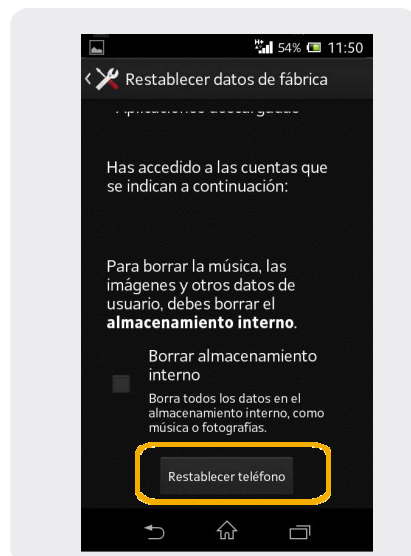

## Borrado general

1 En la pantalla principal, seleccionar el icono de Menú.

2 Seleccionar Ajustes.

3 Dentro de Ajustes, ir a Respaldo y restauración

4 Seleccionar Restablecer datos de fábrica.

5 Seleccionar Restablecer el teléfono.

6 Cuando aparezca la leyenda que se ve en la imagen, seleccionar Borrar todo.