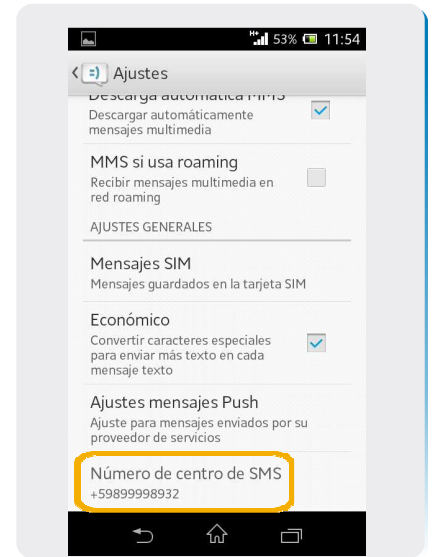

# Sony Xperia M

## Configuración SMS

1 Dentro de la pantalla principal seleccionar el icono de Mensajería.

2 Dentro de Mensajería, seleccionar el icono de tres puntos que se encuentra en el ángulo superior derecho.

3 En Número de centro de mensajes, debe decir: +59899998932.