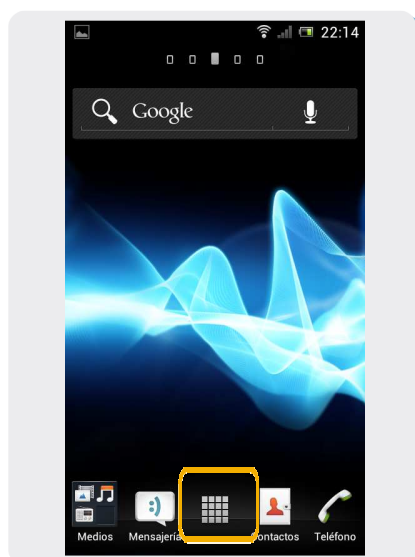

Xperia Tipo

Activar / Desactivar PIN

Xperia Tipo

Activar / Desactivar PIN

1 Ir a Menú.

2 Dentro del Menú Principal, ir a Configurac.

3 En Configuraciones, seleccionamos Seguridad.

4 Dentro de Seguridad seleccionamos Conf. bloqueo de tarj. SIM

5 Para activar el PIN: tildamos la opción Bloquear la tarj SIM. Para desactivar el PIN: destildamos la opción Bloquear la tarj. SIM.