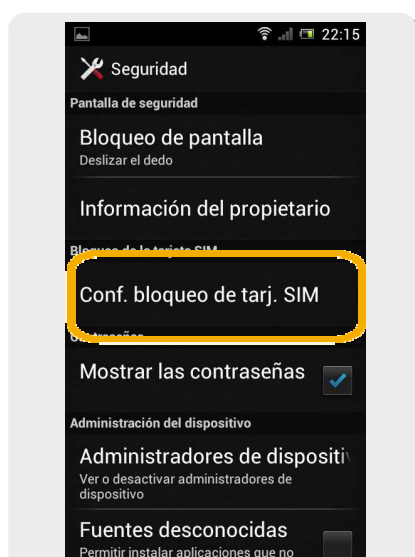

Xperia Tipo

Activar / Desactivar PIN

Xperia Tipo

Activar / Desactivar PIN

1 Ir a Menú.

2 Dentro del Menú Principal, ir a Configurac.

3 En Configuraciones, seleccionamos Seguridad.

4 Dentro de Seguridad seleccionamos Conf. bloqueo de tarj. SIM

5 Para activar el PIN: tildamos la opción Bloquear la tarj SIM. Para desactivar el PIN: destildamos la opción Bloquear la tarj. SIM.