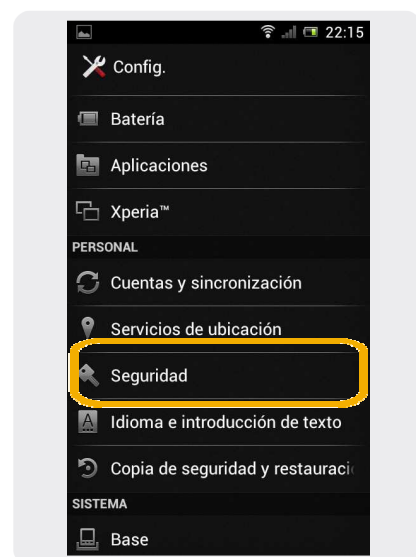

Xperia Tipo

Activar / Desactivar PIN

Xperia Tipo

Activar / Desactivar PIN

1 Ir a Menú.

2 Dentro del Menú Principal, ir a Configurac.

3 En Configuraciones, seleccionamos Seguridad.

4 Dentro de Seguridad seleccionamos Conf. bloqueo de tarj. SIM

5 Para activar el PIN: tildamos la opción Bloquear la tarj SIM. Para desactivar el PIN: destildamos la opción Bloquear la tarj. SIM.