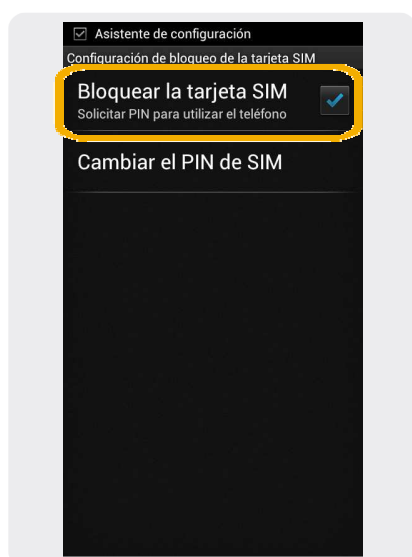

Xperia Tipo

Activar / Desactivar PIN

Xperia Tipo

Activar / Desactivar PIN

1 Ir a Menú.

2 Dentro del Menú Principal, ir a Configurac.

3 En Configuraciones, seleccionamos Seguridad.

4 Dentro de Seguridad seleccionamos Conf. bloqueo de tarj. SIM

5 Para activar el PIN: tildamos la opción Bloquear la tarj SIM. Para desactivar el PIN: destildamos la opción Bloquear la tarj. SIM.