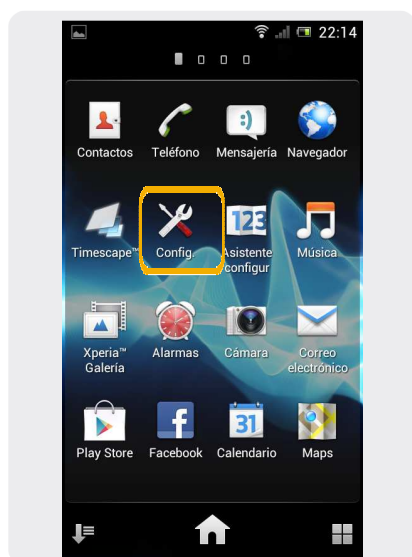

Xperia Tipo

Activar / Desactivar PIN

Xperia Tipo

Activar / Desactivar PIN

1 Ir a Menú.

2 Dentro del Menú Principal, ir a Configurac.

3 En Configuraciones, seleccionamos Seguridad.

4 Dentro de Seguridad seleccionamos Conf. bloqueo de tarj. SIM

5 Para activar el PIN: tildamos la opción Bloquear la tarj SIM. Para desactivar el PIN: destildamos la opción Bloquear la tarj. SIM.