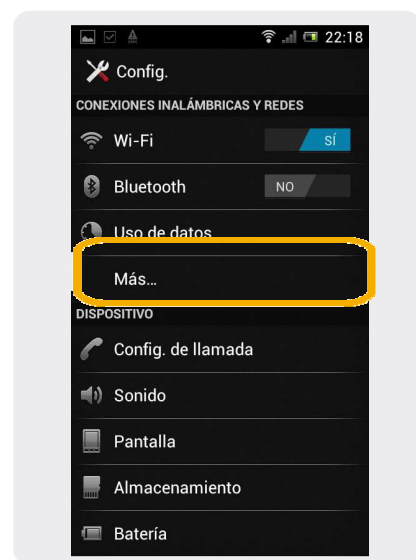

Xperia Tipo

Búsqueda de red

Xperia Tipo

Búsqueda de red

1 Ir a Menú.

2 Dentro del Menú Principal, ir a Configurac.

3 En Configuraciones, seleccionamos Más.

4 Luego seleccionamos Redes de celulares.