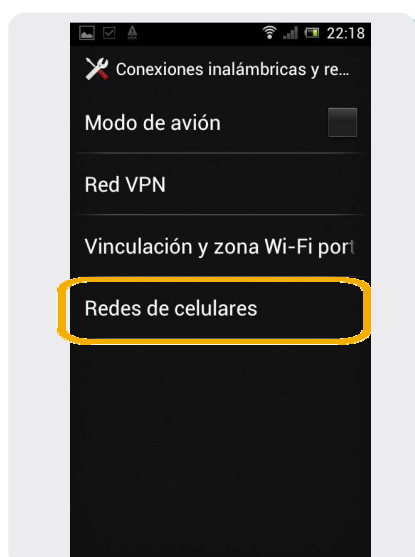

Xperia Tipo

Búsqueda de red

Xperia Tipo

Búsqueda de red

1 Ir a Menú.

2 Dentro del Menú Principal, ir a Configurac.

3 En Configuraciones, seleccionamos Más.

4 Luego seleccionamos Redes de celulares.