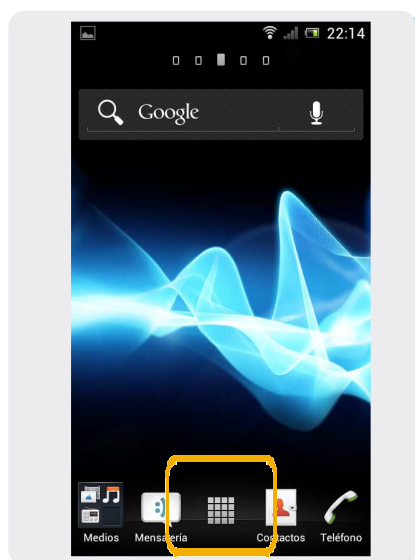

Xperia Tipo

Búsqueda de red

Xperia Tipo

Búsqueda de red

1 Ir a Menú.

2 Dentro del Menú Principal, ir a Configurac.

3 En Configuraciones, seleccionamos Más.

4 Luego seleccionamos Redes de celulares.