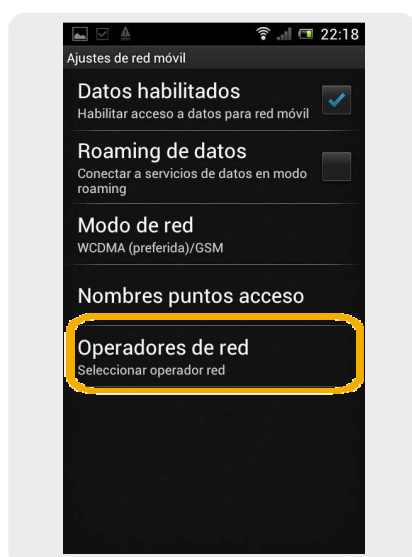

Xperia Tipo

Búsqueda de red

Xperia Tipo

Búsqueda de red

1 Ir a Menú.

2 Dentro del Menú Principal, ir a Configurac.

3 En Configuraciones, seleccionamos Más.

4 Luego seleccionamos Redes de celulares.