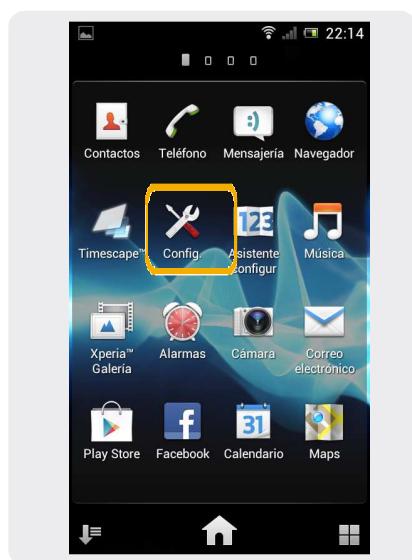

Xperia Tipo

Búsqueda de red

Xperia Tipo

Búsqueda de red

1 Ir a Menú.

2 Dentro del Menú Principal, ir a Configurac.

3 En Configuraciones, seleccionamos Más.

4 Luego seleccionamos Redes de celulares.