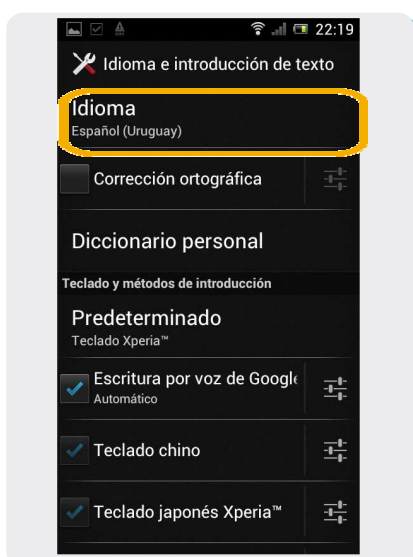

## Cambio de idioma

1 Ir a Menú.

2 Dentro del Menú Principal, ir a Configurac.

3 En Configuraciones, seleccionamos Idioma e introducción de texto.

4 Luego seleccionamos Idioma.

5 Luego seleccionamos Idioma deseado..