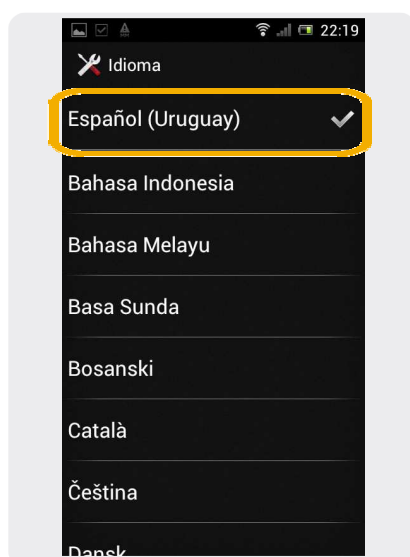

## Cambio de idioma

1 Ir a Menú.

2 Dentro del Menú Principal, ir a Configurac.

3 En Configuraciones, seleccionamos Idioma e introducción de texto.

4 Luego seleccionamos Idioma.

5 Luego seleccionamos Idioma deseado..