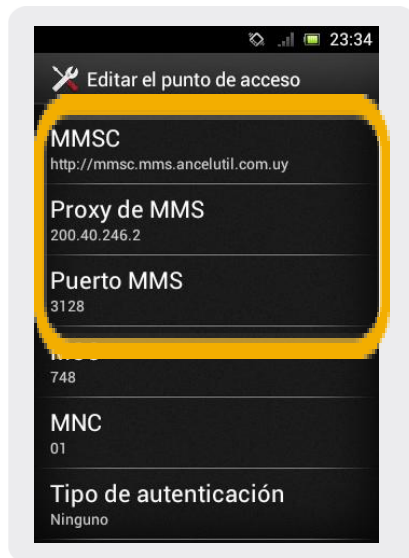

8 MMSC:

<http://mmsc.mms.ancelutil.com.uy>

Proxy de MMS: **200.40.246.2**

Puerto MMS: **3128**