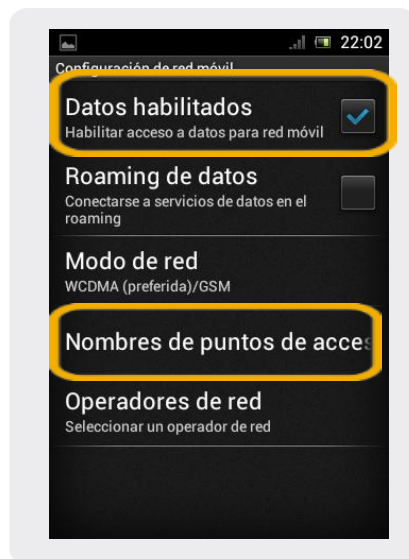

Sony Xperia Tipo

Configuración MMS

Sony Xperia Tipo

Configuración MMS

1 En la pantalla principal ir a **Menú Principal**

2 En el menú seleccionamos **Config.**

3 Luego elegimos **Más**

4 Dentro de conexiones inalámbricas y redes, pulsamos **redes de celular**

5 Aquí tiene que estar seleccionado **datos habilitados** y luego elegimos **Nombre de puntos de acceso**

6 En esta pantalla seleccionamos menú  y elegimos **APN Nuevo**

Sony Xperia Tipo

Configuración MMS