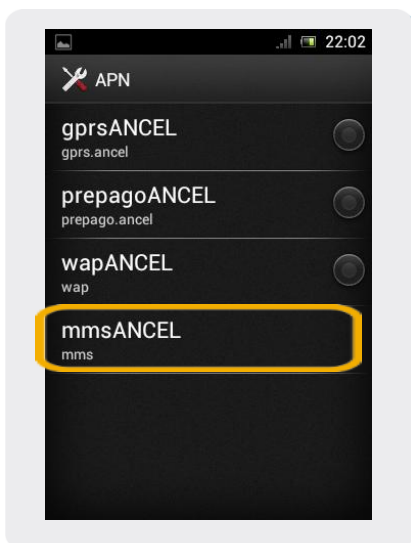

5 Aquí tiene que estar seleccionado **datos habilitados** y luego elegimos **Nombre de puntos de acceso**

6 En esta pantalla seleccionamos menú  y elegimos **APN Nuevo**

Sony Xperia Tipo

Configuración MMS

7 Nombre: **mmsANCEL**

APN: **mms**

8 MMSC:

<http://mmsc.mms.ancelutil.com.uy>

Proxy de MMS: **200.40.246.2**

Puerto MMS: **3128**

9 Tipo de autenticación: **PAP**

Tipo de APN: **mms**

10 Aquí vemos el perfil creado **mmsancel**