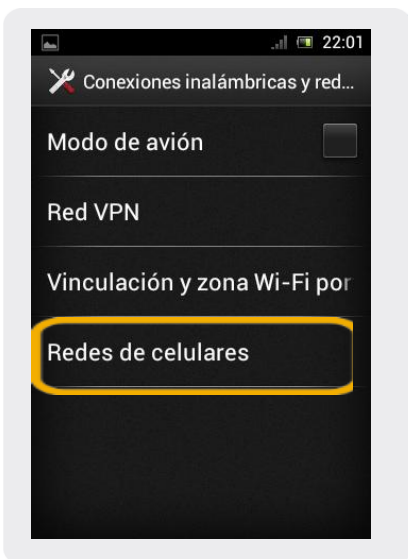

Sony Xperia Tipo

Configuración MMS

Sony Xperia Tipo

Configuración MMS

1 En la pantalla principal ir a **Menú Principal**

2 En el menú seleccionamos **Config.**

3 Luego elegimos **Más**

4 Dentro de conexiones inalámbricas y redes, pulsamos **redes de celular**

5 Aquí tiene que estar seleccionado **datos habilitados** y luego elegimos **Nombre de puntos de acceso**

6 En esta pantalla seleccionamos menú  y elegimos **APN Nuevo**

Sony Xperia Tipo

Configuración MMS