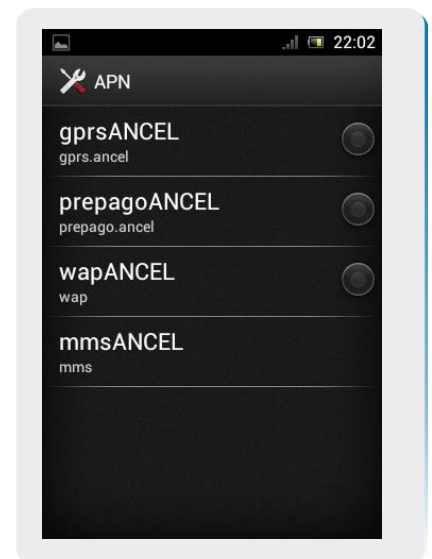

Sony Xperia Tipo

Configuración MMS

Sony Xperia Tipo

Configuración MMS

1 En la pantalla principal ir a **Menú Principal**

2 En el menú seleccionamos **Config.**

3 Luego elegimos **Más**

4 Dentro de conexiones inalámbricas y redes, pulsamos **redes de celular**

5 Aquí tiene que estar seleccionado **datos habilitados** y luego elegimos **Nombre de puntos de acceso**

6 En esta pantalla seleccionamos menú  y elegimos **APN Nuevo**

Sony Xperia Tipo

Configuración MMS