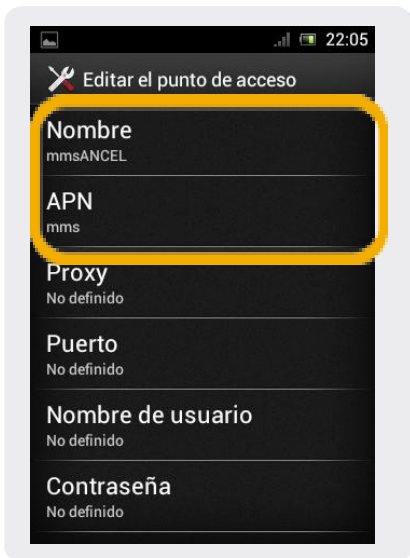

Sony Xperia Tipo

Configuración MMS

Sony Xperia Tipo

Configuración MMS

1 En la pantalla principal ir a **Menú Principal**

2 En el menú seleccionamos **Config.**

3 Luego elegimos **Más**

4 Dentro de conexiones inalámbricas y redes, pulsamos **redes de celular**

5 Aquí tiene que estar seleccionado **datos habilitados** y luego elegimos **Nombre de puntos de acceso**

6 En esta pantalla seleccionamos menú  y elegimos **APN Nuevo**

Sony Xperia Tipo

Configuración MMS