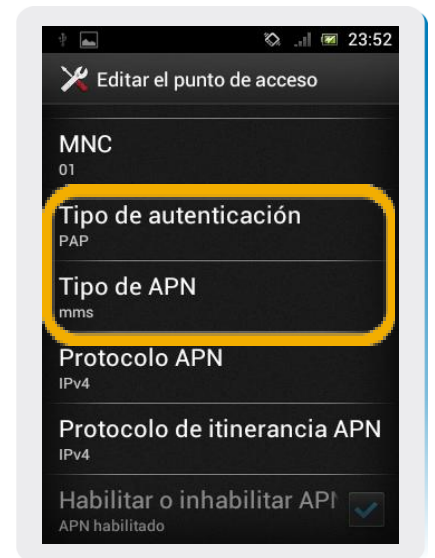

5 Aquí tiene que estar seleccionado **datos habilitados** y luego elegimos **Nombre de puntos de acceso**

6 En esta pantalla seleccionamos menú  y elegimos **APN Nuevo**

Sony Xperia Tipo

Configuración MMS

7 Nombre: **mmsANCEL**

APN: **mms**

8 MMSC:

<http://mmsc.mms.ancelutil.com.uy>

Proxy de MMS: **200.40.246.2**

Puerto MMS: **3128**

9 Tipo de autenticación: **PAP**

Tipo de APN: **mms**

10 Aquí vemos el perfil creado **mmsancel**