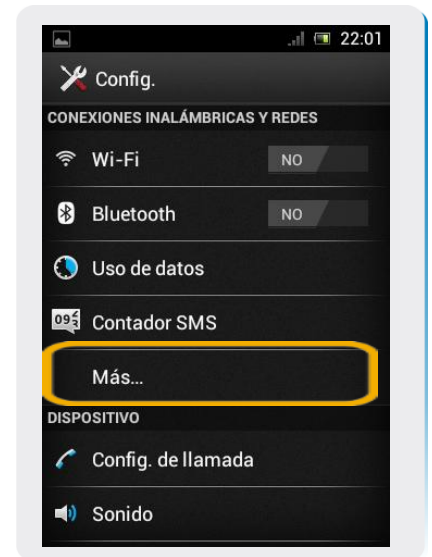

Sony Xperia Tipo

Configuración MMS

Sony Xperia Tipo

Configuración MMS

1 En la pantalla principal ir a **Menú Principal**

2 En el menú seleccionamos **Config.**

3 Luego elegimos **Más**

4 Dentro de conexiones inalámbricas y redes, pulsamos **redes de celular**

5 Aquí tiene que estar seleccionado **datos habilitados** y luego elegimos **Nombre de puntos de acceso**

6 En esta pantalla seleccionamos menú  y elegimos **APN Nuevo**

Sony Xperia Tipo

Configuración MMS