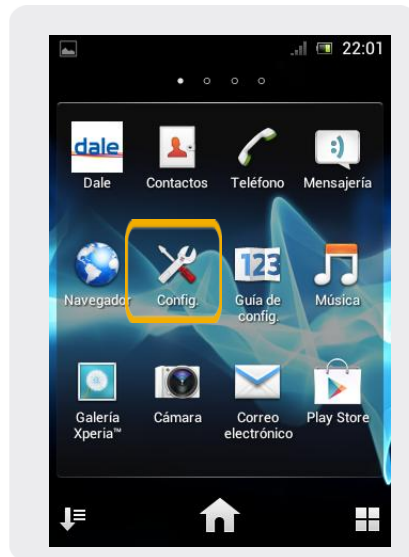

Sony Xperia Tipo

Configuración MMS

Sony Xperia Tipo

Configuración MMS

1 En la pantalla principal ir a **Menú Principal**

2 En el menú seleccionamos **Config.**

3 Luego elegimos **Más**

4 Dentro de conexiones inalámbricas y redes, pulsamos **redes de celular**

5 Aquí tiene que estar seleccionado **datos habilitados** y luego elegimos **Nombre de puntos de acceso**

6 En esta pantalla seleccionamos menú  y elegimos **APN Nuevo**

Sony Xperia Tipo

Configuración MMS